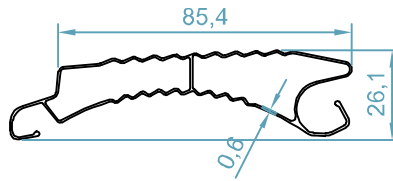

تیغه پاکر
Pucker Shutter
code: 9007