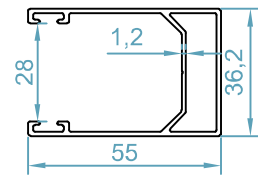

## ROLL-UP DOOR SYSTEM

ریل نوبل  
Noble Rail Profile  
code: 9150

ریل کستل  
Castle Rail Profile  
code: 9151

ریل الگانس  
Elegance Rail Profile  
code: 9152

ریل سانی  
Sunny Rail Profile  
code: 9153

ریل نایس  
Nice Rail Profile  
code: 9154