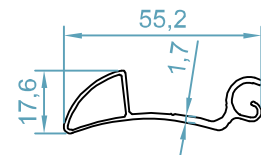

تیغه اکسترا پانچ  
*Extra Shutter*  
code: 9024

تیغه انتهایی لوکس  
*End Lux Shutter*  
code: 9102

تیغه پلی کربنات M1  
*Polycarbonat M1 Shutter*  
code: 9025

تیغه پلی کربنات M2  
*Polycarbonat M2 Shutter*  
code: 9026

تیغه ابتدایی  
*Primary Shutter*  
code: 9103