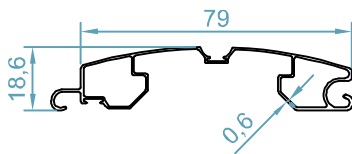

## ROLL-UP DOOR SYSTEM

تیغه هلگورد  
*Helgord Shutter*  
code: 9006

تیغه پاکر  
*Pucker Shutter*  
code: 9007

تیغه دوپل جدید  
*New Dopol Shutter*  
code: 9008

تیغه قوس 100  
*Curve 100 Shutter*  
code: 9009

تیغه پروانه ای  
*Butterfly New Shutter*  
code: 9010

تیغه الون  
*Eleven Shutter*  
code: 9013

تیغه الون پانچ  
*Eleven Punch Shutter*  
code: 9014

تیغه ارنست  
*Ernest Shutter*  
code: 9015

تیغه کرش  
*Crash Shutter*  
code: 9016