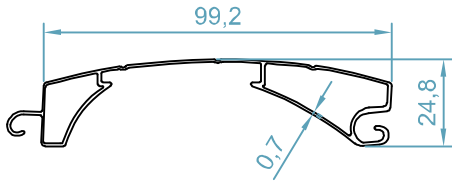

## ROLL-UP DOOR SYSTEM

تیغه هلگورد  
*Helgord Shutter*  
code: 9006

تیغه پاکر  
*Pucker Shutter*  
code: 9007

تیغه دوپل جدید  
*New Dopol Shutter*  
code: 9008

تیغه قوس 100  
*Curve 100 Shutter*  
code: 9009

تیغه پروانه ای  
*Butterfly New Shutter*  
code: 9010

تیغه الون  
*Eleven Shutter*  
code: 9013

تیغه الون پانچ  
*Eleven Punch Shutter*  
code: 9014

تیغه ارنست  
*Ernest Shutter*  
code: 9015

تیغه کرش  
*Crash Shutter*  
code: 9016

تیغه قوس 60  
*60 Curve Shutter*  
code: 9017

سیستم درب کرکره ای

تیغه تک جداره  
Single Sheet Shutter  
code: 9000

تیغه تک جداره رو به داخل  
Single Sheet Shutter  
code: 9001

تیغه تک جداره رو به بیرون  
Single Sheet Shutter  
code: 9002