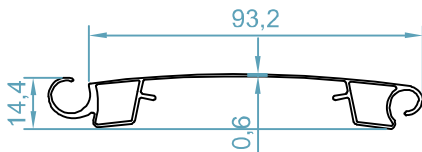

تیغه لوکس 110  
*Lux 110 Shutter*  
code: 9020

تیغه لوکس 70 پانچ  
*Lux 70 Punch Shutter*  
code: 9021

پروفیل غضروف  
*Lux M 70 Shutter*  
برای لوکس 70  
code: 9022

پروفیل غضروف  
*Lux M Shutter*  
برای لوکس 90 و 110  
code: 9023