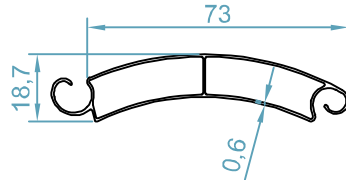

ریل آکا  
Aka Rail Profile  
code: 9155

ریل جابنت  
Giant Rail Profile  
code: 9156

ریل بکا  
Beka Rail Profile  
code: 9157

سیستم درب کرکره ای

تیغه لوکس 70  
*Lux 70 Shutter*  
code: 9018

تیغه لوکس 90  
*Lux 90 Shutter*  
code: 9019

تیغه لوکس 110  
*Lux 110 Shutter*  
code: 9020

تیغه لوکس 70 پانچ  
*Lux 70 Punch Shutter*  
code: 9021

پروفیل غضروف  
*Lux M 70 Shutter*  
برای لوکس 70  
code: 9022

پروفیل غضروف  
*Lux M Shutter*  
برای لوکس 90 و 110  
code: 9023