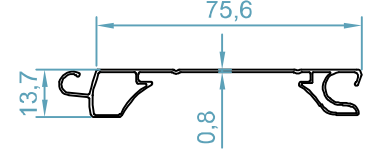

تیغه پروانه ای  
*Butterfly New Shutter*  
code: 9010

تیغه الون  
*Eleven Shutter*  
code: 9013

تیغه الون پانچ  
*Eleven Punch Shutter*  
code: 9014

تیغه ارنست  
*Ernest Shutter*  
code: 9015

تیغه کرش  
*Crash Shutter*  
code: 9016

تیغه قوس 60  
*60 Curve Shutter*  
code: 9017

سیستم درب کرکره ای

تیغه تک جداره  
Single Sheet Shutter  
code: 9000

تیغه تک جداره رو به داخل  
Single Sheet Shutter  
code: 9001

تیغه تک جداره رو به بیرون  
Single Sheet Shutter  
code: 9002

تیغه آدلر  
Adler Shutter  
code: 9003

تیغه سه پل  
3pol Shutter  
code: 9027

تیغه انتهایی  
End Shutter  
code: 9100

تیغه انتهایی ارنست  
Ernest End Shutter  
code: 9101