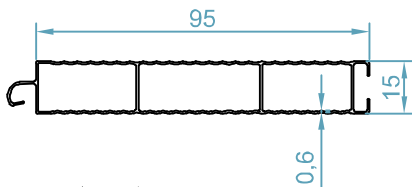

تیغه پروانه ای  
*Butterfly New Shutter*  
code: 9010

تیغه الون  
*Eleven Shutter*  
code: 9013

تیغه الون پانچ  
*Eleven Punch Shutter*  
code: 9014

تیغه ارنست  
*Ernest Shutter*  
code: 9015

تیغه کرش  
*Crash Shutter*  
code: 9016

تیغه قوس 60  
*60 Curve Shutter*  
code: 9017

سیستم درب کرکره ای

تیغه تک جداره  
Single Sheet Shutter  
code: 9000

تیغه تک جداره رو به داخل  
Single Sheet Shutter  
code: 9001

تیغه تک جداره رو به بیرون  
Single Sheet Shutter  
code: 9002

تیغه آدلر  
Adler Shutter  
code: 9003

تیغه سه پل  
3pol Shutter  
code: 9027

تیغه انتهایی  
End Shutter  
code: 9100

تیغه انتهایی ارنست  
Ernest End Shutter  
code: 9101