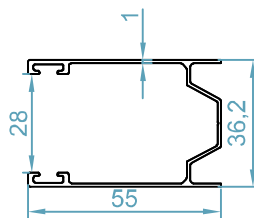

ریل آکا  
Aka Rail Profile  
code: 9155

ریل جابنت  
Giant Rail Profile  
code: 9156

ریل بکا  
Beka Rail Profile  
code: 9157

سیستم درب کرکره ای

تیغه لوکس 70  
*Lux 70 Shutter*  
code: 9018

تیغه لوکس 90  
*Lux 90 Shutter*  
code: 9019