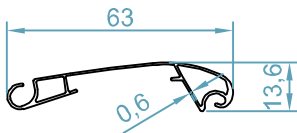

تیغه لوکس 70 پانچ
Lux 70 Punch Shutter
code: 9021