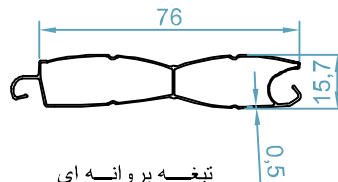

## ROLL-UP DOOR SYSTEM

تیغه هلگورد  
*Helgord Shutter*  
code: 9006

تیغه پاکر  
*Pucker Shutter*  
code: 9007

تیغه دوپل جدید  
*New Dopol Shutter*  
code: 9008

تیغه قوس 100  
*Curve 100 Shutter*  
code: 9009

تیغه پروانه ای  
*Butterfly New Shutter*  
code: 9010

تیغه الون  
*Eleven Shutter*  
code: 9013

تیغه الون پانچ  
*Eleven Punch Shutter*  
code: 9014

تیغه ارنست  
*Ernest Shutter*  
code: 9015

تیغه کرش  
*Crash Shutter*  
code: 9016