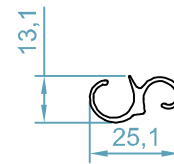

پروفیل غضروف
Lux M Shutter
برای لوکس 90 و 110
code: 9023