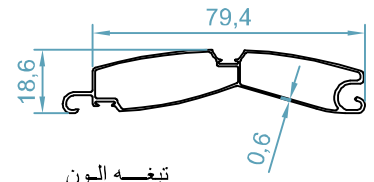

## ROLL-UP DOOR SYSTEM

تیغه هلگورد  
*Helgord Shutter*  
code: 9006

تیغه پاکر  
*Pucker Shutter*  
code: 9007

تیغه دوپل جدید  
*New Dopol Shutter*  
code: 9008

تیغه قوس 100  
*Curve 100 Shutter*  
code: 9009

تیغه پروانه ای  
*Butterfly New Shutter*  
code: 9010

تیغه الون  
*Eleven Shutter*  
code: 9013

تیغه الون پانچ  
*Eleven Punch Shutter*  
code: 9014

تیغه ارنست  
*Ernest Shutter*  
code: 9015

تیغه کرش  
*Crash Shutter*  
code: 9016