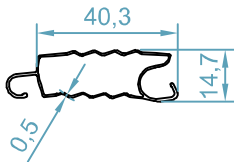

تیغه پروانه ای  
*Butterfly New Shutter*  
code: 9010

تیغه الون  
*Eleven Shutter*  
code: 9013

تیغه الون پانچ  
*Eleven Punch Shutter*  
code: 9014

تیغه ارنست  
*Ernest Shutter*  
code: 9015

تیغه کرش  
*Crash Shutter*  
code: 9016

تیغه قوس 60  
*60 Curve Shutter*  
code: 9017

سیستم درب کرکره ای

تیغه تک جداره  
Single Sheet Shutter  
code: 9000

تیغه تک جداره رو به داخل  
Single Sheet Shutter  
code: 9001

تیغه تک جداره رو به بیرون  
Single Sheet Shutter  
code: 9002

تیغه آدلر  
Adler Shutter  
code: 9003

تیغه سه پل  
3pol Shutter  
code: 9027

تیغه انتهایی  
End Shutter  
code: 9100

تیغه انتهایی ارنست  
Ernest End Shutter  
code: 9101