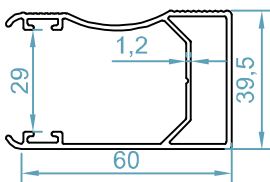

## ROLL-UP DOOR SYSTEM

ریل نوبل  
Noble Rail Profile  
code: 9150

ریل کستل  
Castle Rail Profile  
code: 9151

ریل الگانس  
Elegance Rail Profile  
code: 9152

ریل سانی  
Sunny Rail Profile  
code: 9153

ریل نایس  
Nice Rail Profile  
code: 9154