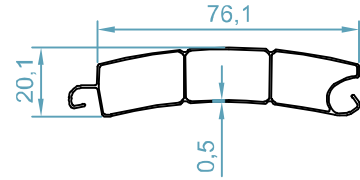

تیغه ابتدایی  
*Primary Shutter*  
code: 9103

## ROLL-UP DOOR SYSTEM

تیغه هلگورد  
*Helgord Shutter*  
code: 9006

تیغه پاکر  
*Pucker Shutter*  
code: 9007

تیغه دوپل جدید  
*New Dopol Shutter*  
code: 9008

تیغه قوس 100  
*Curve 100 Shutter*  
code: 9009