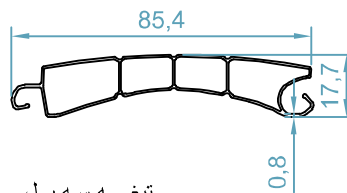

تیغه پروانه ای  
*Butterfly New Shutter*  
code: 9010

تیغه الون  
*Eleven Shutter*  
code: 9013

تیغه الون پانچ  
*Eleven Punch Shutter*  
code: 9014

تیغه ارنست  
*Ernest Shutter*  
code: 9015

تیغه کرش  
*Crash Shutter*  
code: 9016

تیغه قوس 60  
*60 Curve Shutter*  
code: 9017

سیستم درب کرکره ای

تیغه تک جداره  
Single Sheet Shutter  
code: 9000

تیغه تک جداره رو به داخل  
Single Sheet Shutter  
code: 9001

تیغه تک جداره رو به بیرون  
Single Sheet Shutter  
code: 9002

تیغه آدلر  
Adler Shutter  
code: 9003

تیغه سه پل  
3pol Shutter  
code: 9027

تیغه انتهایی  
End Shutter  
code: 9100

تیغه انتهایی ارنست  
Ernest End Shutter  
code: 9101