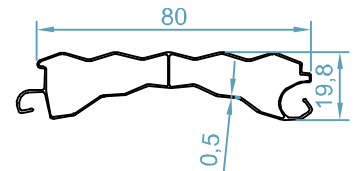

## ROLL-UP DOOR SYSTEM

تیغه هلگورد  
*Helgord Shutter*  
code: 9006

تیغه پاکر  
*Pucker Shutter*  
code: 9007

تیغه دوپل جدید  
*New Dopol Shutter*  
code: 9008

تیغه قوس 100  
*Curve 100 Shutter*  
code: 9009

تیغه پروانه ای  
*Butterfly New Shutter*  
code: 9010

تیغه الون  
*Eleven Shutter*  
code: 9013

تیغه الون پانچ  
*Eleven Punch Shutter*  
code: 9014

تیغه ارنست  
*Ernest Shutter*  
code: 9015

تیغه کرش  
*Crash Shutter*  
code: 9016

تیغه قوس 60  
*60 Curve Shutter*  
code: 9017

سیستم درب کرکره ای

تیغه تک جداره  
Single Sheet Shutter  
code: 9000

تیغه تک جداره رو به داخل  
Single Sheet Shutter  
code: 9001

تیغه تک جداره رو به بیرون  
Single Sheet Shutter  
code: 9002