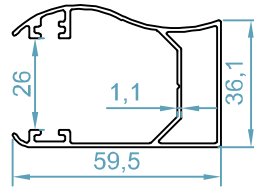

## ROLL-UP DOOR SYSTEM

ریل نوبل  
Noble Rail Profile  
code: 9150

ریل کستل  
Castle Rail Profile  
code: 9151

ریل الگانس  
Elegance Rail Profile  
code: 9152

ریل سانی  
Sunny Rail Profile  
code: 9153

ریل نایس  
Nice Rail Profile  
code: 9154