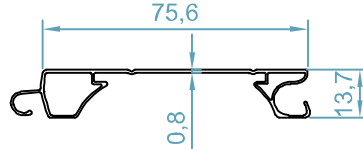

## ROLL-UP DOOR SYSTEM

تیغه هلگورد  
*Helgord Shutter*  
code: 9006

تیغه پاکر  
*Pucker Shutter*  
code: 9007

تیغه دوپل جدید  
*New Dopol Shutter*  
code: 9008

تیغه قوس 100  
*Curve 100 Shutter*  
code: 9009

تیغه پروانه ای  
*Butterfly New Shutter*  
code: 9010

تیغه الون  
*Eleven Shutter*  
code: 9013

تیغه الون پانچ  
*Eleven Punch Shutter*  
code: 9014

تیغه ارنست  
*Ernest Shutter*  
code: 9015

تیغه کرش  
*Crash Shutter*  
code: 9016

تیغه قوس 60  
*60 Curve Shutter*  
code: 9017

سیستم درب کرکره ای

تیغه تک جداره  
Single Sheet Shutter  
code: 9000

تیغه تک جداره رو به داخل  
Single Sheet Shutter  
code: 9001

تیغه تک جداره رو به بیرون  
Single Sheet Shutter  
code: 9002