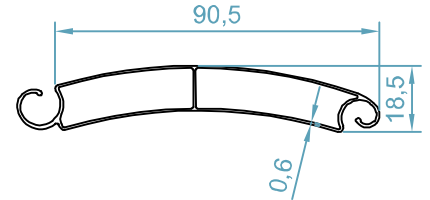

ریل آکا  
Aka Rail Profile  
code: 9155

ریل جابنت  
Giant Rail Profile  
code: 9156

ریل بکا  
Beka Rail Profile  
code: 9157

سیستم درب کرکره ای

تیغه لوکس 70  
*Lux 70 Shutter*  
code: 9018

تیغه لوکس 90  
*Lux 90 Shutter*  
code: 9019

تیغه لوکس 110  
*Lux 110 Shutter*  
code: 9020

تیغه لوکس 70 پانچ  
*Lux 70 Punch Shutter*  
code: 9021

پروفیل غضروف  
*Lux M 70 Shutter*  
برای لوکس 70  
code: 9022

پروفیل غضروف  
*Lux M Shutter*  
برای لوکس 90 و 110  
code: 9023