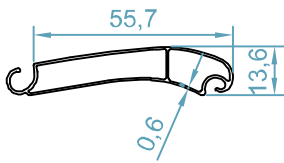

ریل آکا  
Aka Rail Profile  
code: 9155

ریل جابنت  
Giant Rail Profile  
code: 9156

ریل بکا  
Beka Rail Profile  
code: 9157

سیستم درب کرکره ای

تیغه لوکس 70  
*Lux 70 Shutter*  
code: 9018

تیغه لوکس 90  
*Lux 90 Shutter*  
code: 9019