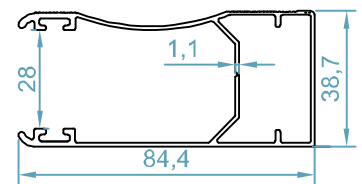

## ROLL-UP DOOR SYSTEM

ریل نوبل  
Noble Rail Profile  
code: 9150

ریل کستل  
Castle Rail Profile  
code: 9151

ریل الگانس  
Elegance Rail Profile  
code: 9152

ریل سانی  
Sunny Rail Profile  
code: 9153

ریل نایس  
Nice Rail Profile  
code: 9154