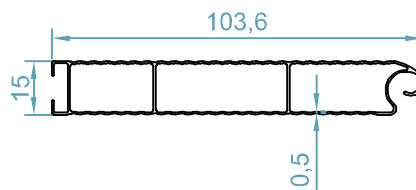

تیغه لوکس 110  
*Lux 110 Shutter*  
code: 9020

تیغه لوکس 70 پانچ  
*Lux 70 Punch Shutter*  
code: 9021

پروفیل غضروف  
*Lux M 70 Shutter*  
برای لوکس 70  
code: 9022

پروفیل غضروف  
*Lux M Shutter*  
برای لوکس 90 و 110  
code: 9023

تیغه اکسترا پانچ  
*Extra Shutter*  
code: 9024

تیغه انتهایی لوکس  
*End Lux Shutter*  
code: 9102

تیغه پلی کربنات M1  
*Polycarbonat M1 Shutter*  
code: 9025

تیغه پلی کربنات M2  
*Polycarbonat M2 Shutter*  
code: 9026