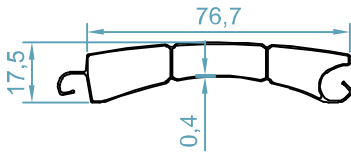

ROLL-UP DOOR SYSTEM

تیغه هلگورد
Helgord Shutter
code: 9006