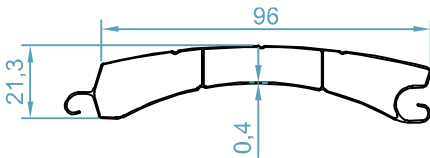

## ROLL-UP DOOR SYSTEM

تیغه هلگورد  
*Helgord Shutter*  
code: 9006

تیغه پاکر  
*Pucker Shutter*  
code: 9007

تیغه دوپل جدید  
*New Dopol Shutter*  
code: 9008

تیغه قوس 100  
*Curve 100 Shutter*  
code: 9009

تیغه پروانه ای  
*Butterfly New Shutter*  
code: 9010

تیغه الون  
*Eleven Shutter*  
code: 9013

تیغه الون پانچ  
*Eleven Punch Shutter*  
code: 9014

تیغه ارنست  
*Ernest Shutter*  
code: 9015

تیغه کرش  
*Crash Shutter*  
code: 9016