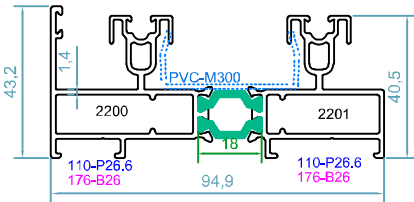

سیستم ترمال بریک درب و پنجره کشویی- HTS95

code : 2200-2201
فریم دوریل
Frame Profile
weight :1.80 kg/m