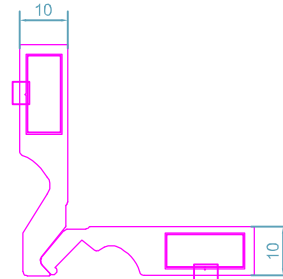

weight :0.50 kg/m

code :2581

وادار لنگه توری

*T For Fly Screen Sash*

weight : 0.44 kg/m

code :2580

وسط چهار لنگه توری

*Adapter For Fly Screen Sash*

weight : 0.14 kg/m

code : 2548

لنگه توری پلیسه

*Fly Screen Sash*

weight :0.44 kg/m

code : 2549

فریم توری پلیسه

*Fly Screen Frame*

## HTS95-THERMAL SLIDING SYSTEM

code : 110  
گونیبا پانچی  
*Corner Cleat*  
weight : 3.32kg/m

code : 176  
PC B10  
قابل تولید در اندازه های مختلف  
طول برش 26 میلی متر

code:PC B9/5N  
گونیبا آلی لنگه بدون زوارکد  
2269-2269  
طول برش 34.5 میلی متری