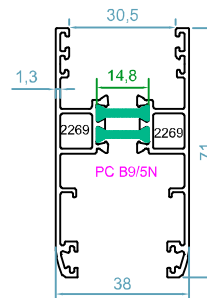

#### مشخصات سیستم

\* اندازه ی عرض فریم : 95 mm

\* اندازه ی عرض لنگه : 38 mm

\* اندازه ی ارتفاع لنگه : 71 mm

\* اندازه ی پلی آمید : 18-14.8mm

\* ضخامت دیواره ی پروفیل : 1.3-1.5mm

\* دارای بیشترین آب بندی و هوابندی با استفاده از لاستیک های EPDM

code : 2267-2268  
لنگه ی زهواردار  
Sash Profile  
weight :1.05 kg/m  
 $Jx=8.04 \text{ cm}^4$   
 $Jy=12.4 \text{ cm}^4$

code : 1006-1026  
کتیبه دوریل  
Frame Profile  
weight :1.75 kg/m

code : 2319-2320  
سپری زهواردار  
T profile  
weight :1.00 kg/m  
 $Jx=8.77 \text{ cm}^4$   
 $Jy=6.19 \text{ cm}^4$

code :2505  
مابین فریم و کتیبه  
Between Two Frame  
weight :0.13 kg/m

code : 2269-2269  
لنگه بدون زهوار  
Sash Profile  
weight :1.14 kg/m  
 $Jx=9.4 \text{ cm}^4$   
 $Jy=15.4 \text{ cm}^4$

code : 600  
ریل بلبرینگ  
Rail Profile  
weight :0.13 kg/m