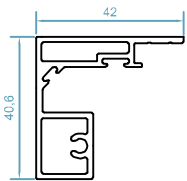

code : 2546
آداپتور سه لنگه وسط باز شو قفل شو
Adapter Profile
weight : 0.8 kg/m

code : 2545
پروفیل جای تسمه
Rod Profile Adapter
weight : 0.18kg/m