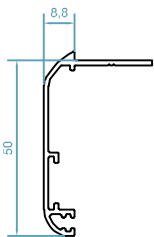

code :2505  
مابین فریم و کتیبه  
Between Two Frame  
weight :0.13 kg/m

code : 2269-2269  
لنگه بدون زهوار  
Sash Profile  
weight :1.14 kg/m  
 $Jx=9.4 \text{ cm}^4$   
 $Jy=15.4 \text{ cm}^4$

code : 600  
ریل بلبرینگ  
Rail Profile  
weight :0.13 kg/m

code : 2319-2319  
سپری بدون زهوار  
T profile  
weight :1.12 kg/m  
 $Jx=14.5 \text{ cm}^4$   
 $Jy=9.12 \text{ cm}^4$

## HTS95-THERMAL SLIDING SYSTEM

code : 2321-2321  
وسط چهار لنگه  
*Adjoining Sliding Sash Pr .*  
weight : 0.90 kg/m

code : 2295  
کاور فریم  
*Cover Profile*  
weight : 0.36 kg/m

code : 2546  
آداپتور سه لنگه وسط باز شو قفل شو  
*Adapter Profile*  
weight : 0.8 kg/m

code : 2545  
پروفیل جای تسمه  
*Rod Profile Adapter*  
weight : 0.18kg/m

code : 2565  
روکوب شیاردار  
*Border Profile*  
weight : 0.42kg/m

code : 2504  
پروفیل تسمه  
*Strap Profile*  
weight : 0.18kg/m