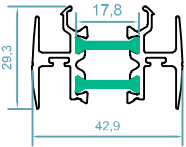

HTS95-THERMAL SLIDING SYSTEM

code : 2321-2321
وسط چهار لنگه
Adjoining Sliding Sash Pr .
weight : 0.90 kg/m