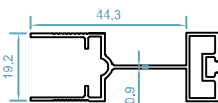

code : 2548

لنگه توری پلیسه

Fly Screen Sash

weight :0.44 kg/m