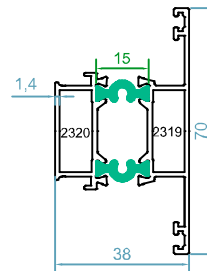

#### مشخصات سیستم

\* اندازه ی عرض فریم : 95 mm

\* اندازه ی عرض لنگه : 38 mm

\* اندازه ی ارتفاع لنگه : 71 mm

\* اندازه ی پلی آمید : 18-14.8mm

\* ضخامت دیواره ی پروفیل : 1.3-1.5mm

\* دارای بیشترین آب بندی و هوابندی با استفاده از لاستیک های EPDM

## سیستم ترمال بریک درب و پنجره کشویی- HTS95

code : 2200-2201  
فریم دوریل  
Frame Profile  
weight :1.80 kg/m

code : 2294  
پروفیل اینترلاک  
Interlock Profile  
weight :0.43 kg/m

code : 1001-2238  
فریم کتیبه  
Frame Profile  
weight :1.52 kg/m

code : 2267-2268  
لنگه ی زهواردار  
Sash Profile  
weight :1.05 kg/m  
 $Jx=8.04 \text{ cm}^4$   
 $Jy=12.4 \text{ cm}^4$

code : 1006-1026  
کتیبه دوریل  
Frame Profile  
weight :1.75 kg/m

code : 2319-2320  
سپری زهواردار  
T profile  
weight :1.00 kg/m  
 $Jx=8.77 \text{ cm}^4$   
 $Jy=6.19 \text{ cm}^4$

code :2505  
مابین فریم و کتیبه  
Between Two Frame  
weight :0.13 kg/m

code : 2269-2269  
لنگه بدون زهوار  
Sash Profile  
weight :1.14 kg/m  
 $Jx=9.4 \text{ cm}^4$   
 $Jy=15.4 \text{ cm}^4$

code : 600  
ریل بلبرینگ  
Rail Profile  
weight :0.13 kg/m