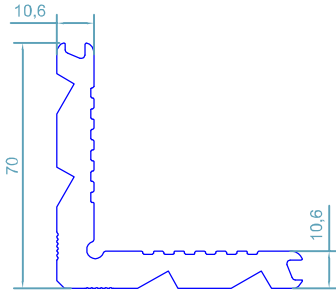

weight :0.50 kg/m

code :2581

وادار لنگه توری

*T For Fly Screen Sash*

weight : 0.44 kg/m

code :2580

وسط چهار لنگه توری

*Adapter For Fly Screen Sash*

weight : 0.14 kg/m

code : 2548

لنگه توری پلیسه

*Fly Screen Sash*

weight :0.44 kg/m

code : 2549

فریم توری پلیسه

*Fly Screen Frame*

## HTS95-THERMAL SLIDING SYSTEM

code : 110  
گونیبا پانچی  
*Corner Cleat*  
weight : 3.32kg/m

code : 176  
PC B10  
قابل تولید در اندازه های مختلف  
طول برش 26 میلی متر

code:PC B9/5N  
گونیبا آلی لنگه بدون زوارکد  
2269-2269  
طول برش 34.5 میلی متری