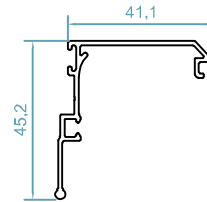

code : 2294
پروفیل اینترلاک
Interlock Profile
weight :0.43 kg/m