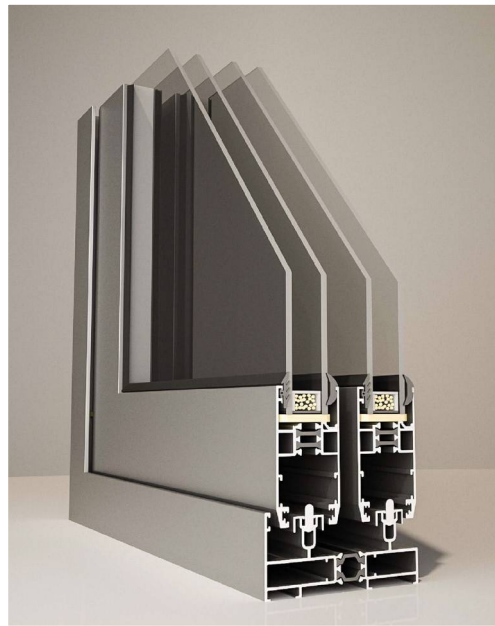

## HTS95

سیستم درب و پنجره کشویی ترمال بریک

#### مشخصات سیستم

\* اندازه ی عرض فریم : 95 mm

\* اندازه ی عرض لنگه : 38 mm

\* اندازه ی ارتفاع لنگه : 71 mm

\* اندازه ی پلی آمید : 18-14.8mm

\* ضخامت دیواره ی پروفیل : 1.3-1.5mm

\* دارای بیشترین آب بندی و هوابندی با استفاده از لاستیک های EPDM