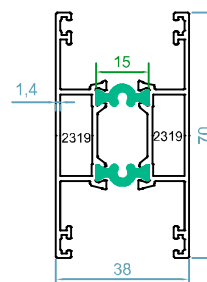

#### مشخصات سیستم

\* اندازه ی عرض فریم : 95 mm

\* اندازه ی عرض لنگه : 38 mm

\* اندازه ی ارتفاع لنگه : 71 mm

\* اندازه ی پلی آمید : 18-14.8mm

\* ضخامت دیواره ی پروفیل : 1.3-1.5mm

\* دارای بیشترین آب بندی و هوابندی با استفاده از لاستیک های EPDM

code : 2267-2268  
لنگه ی زهواردار  
Sash Profile  
weight :1.05 kg/m  
 $Jx=8.04 \text{ cm}^4$   
 $Jy=12.4 \text{ cm}^4$

code : 1006-1026  
کتیبه دوریل  
Frame Profile  
weight :1.75 kg/m

code : 2319-2320  
سپری زهواردار  
T profile  
weight :1.00 kg/m  
 $Jx=8.77 \text{ cm}^4$   
 $Jy=6.19 \text{ cm}^4$

code :2505  
مابین فریم و کتیبه  
Between Two Frame  
weight :0.13 kg/m

code : 2269-2269  
لنگه بدون زهوار  
Sash Profile  
weight :1.14 kg/m  
 $Jx=9.4 \text{ cm}^4$   
 $Jy=15.4 \text{ cm}^4$

code : 600  
ریل بلبرینگ  
Rail Profile  
weight :0.13 kg/m

## اندازه شیشه و زوارها - HTS95