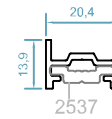

code : 2598
آداپتور اسپانیولت کشویی
Espagniolet Adapter
weight : 0.24 kg/m