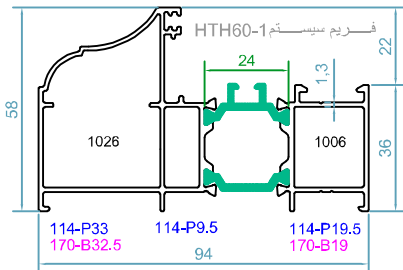

#### مشخصات سیستم

\* اندازه ی عرض فریم : 95 mm

\* اندازه ی عرض لنگه : 38 mm

\* اندازه ی ارتفاع لنگه : 71 mm

\* اندازه ی پلی آمید : 18-14.8mm

\* ضخامت دیواره ی پروفیل : 1.3-1.5mm

\* دارای بیشترین آب بندی و هوابندی با استفاده از لاستیک های EPDM

## سیستم ترمال بریک درب و پنجره کشویی- HTS95

code : 2200-2201  
فریم دوریل  
Frame Profile  
weight :1.80 kg/m

code : 2294  
پروفیل اینترلاک  
Interlock Profile  
weight :0.43 kg/m

code : 1001-2238  
فریم کتیبه  
Frame Profile  
weight :1.52 kg/m

code : 2267-2268  
لنگه ی زهواردار  
Sash Profile  
weight :1.05 kg/m  
 $Jx=8.04 \text{ cm}^4$   
 $Jy=12.4 \text{ cm}^4$

code : 1006-1026  
کتیبه دوریل  
Frame Profile  
weight :1.75 kg/m

code : 2319-2320  
سپری زهواردار  
T profile  
weight :1.00 kg/m  
 $Jx=8.77 \text{ cm}^4$   
 $Jy=6.19 \text{ cm}^4$

code :2505  
مابین فریم و کتیبه  
Between Two Frame  
weight :0.13 kg/m

code : 2269-2269  
لنگه بدون زهوار  
Sash Profile  
weight :1.14 kg/m  
 $Jx=9.4 \text{ cm}^4$   
 $Jy=15.4 \text{ cm}^4$

code : 600  
ریل بلبرینگ  
Rail Profile  
weight :0.13 kg/m