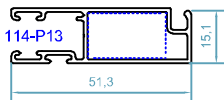

## سیستم ترمال بریک درب و پنجره کشویی - HTS95

code :2544

ریل توری کشویی

*Rail Profile*

weight : 0.24kg/m

code : 2509

لنگه توری کشویی

*Fly Screen Profile*