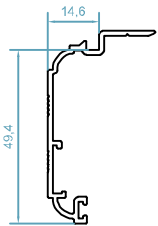

code :2505  
مابین فریم و کتیبه  
Between Two Frame  
weight :0.13 kg/m

code : 2269-2269  
لنگه بدون زهوار  
Sash Profile  
weight :1.14 kg/m  
 $Jx=9.4 \text{ cm}^4$   
 $Jy=15.4 \text{ cm}^4$

code : 600  
ریل بلبرینگ  
Rail Profile  
weight :0.13 kg/m

code : 2319-2319  
سپری بدون زهوار  
T profile  
weight :1.12 kg/m  
 $Jx=14.5 \text{ cm}^4$   
 $Jy=9.12 \text{ cm}^4$

## HTS95-THERMAL SLIDING SYSTEM

code : 2321-2321  
وسط چهار لنگه  
*Adjoining Sliding Sash Pr .*  
weight : 0.90 kg/m

code : 2295  
کاور فریم  
*Cover Profile*  
weight : 0.36 kg/m

code : 2546  
آداپتور سه لنگه وسط باز شو قفل شو  
*Adapter Profile*  
weight : 0.8 kg/m

code : 2545  
پروفیل جای تسمه  
*Rod Profile Adapter*  
weight : 0.18kg/m

code : 2565  
روکوب شیاردار  
*Border Profile*  
weight : 0.42kg/m

code : 2504  
پروفیل تسمه  
*Strap Profile*  
weight : 0.18kg/m