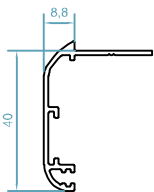

code : 2501
پروفیل روکوب
Border Profile
weight : 0.35kg/m