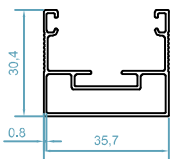

weight :0.50 kg/m

code :2581

وادار لنگه توری

*T For Fly Screen Sash*

weight : 0.44 kg/m

code :2580

وسط چهار لنگه توری

*Adapter For Fly Screen Sash*

weight : 0.14 kg/m

code : 2548

لنگه توری پلیسه

*Fly Screen Sash*

weight :0.44 kg/m

code : 2549

فریم توری پلیسه

*Fly Screen Frame*

## HTS95-THERMAL SLIDING SYSTEM

code : 110  
گونیبا پانچی  
*Corner Cleat*  
weight : 3.32kg/m

code : 176  
PC B10  
قابل تولید در اندازه های مختلف  
طول برش 26 میلی متر

code:PC B9/5N  
گونیبا آلی لنگه بدون زوارکد  
2269-2269  
طول برش 34.5 میلی متری