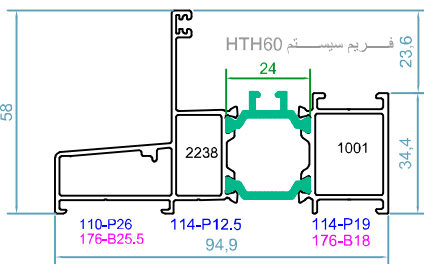

code : 1001-2238
فریم کتیبه
Frame Profile
weight :1.52 kg/m