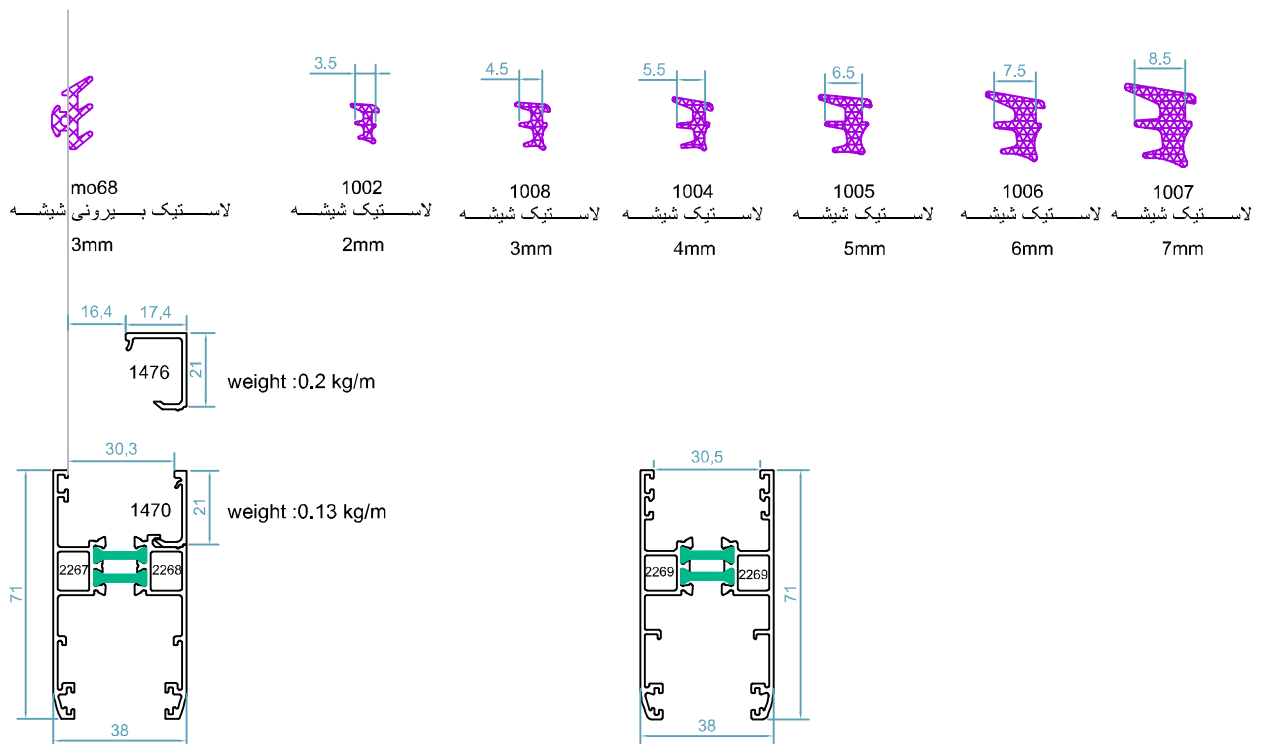

## HTS95-THERMAL SLIDING SYSTEM

code : 110  
گونیبا پانچی  
*Corner Cleat*  
weight : 3.32kg/m

code : 176  
PC B10  
قابل تولید در اندازه های مختلف  
طول برش 26 میلی متر

code:PC B9/5N  
گونیبا آلی لنگه بدون زوارکد  
2269-2269  
طول برش 34.5 میلی متری

## اندازه شیشه و زوارها - HTS95