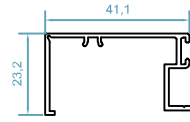

code : 2295
کاور فریم
Cover Profile
weight : 0.36 kg/m