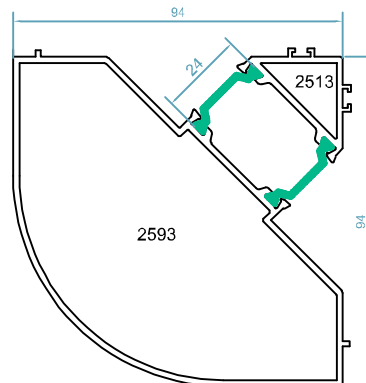

HTS95-THERMAL SLIDING SYSTEM

code : 2321-2321
وسط چهار لنگه
Adjoining Sliding Sash Pr .
weight : 0.90 kg/m

code : 2545
پروفیل جای تسمه
Rod Profile Adapter
weight : 0.18kg/m

code : 2565
روکوب شیاردار
Border Profile
weight : 0.42kg/m

code : 2504
پروفیل تسمه
Strap Profile
weight : 0.18kg/m

code : 2500
پروفیل روکوب
Border Profile
weight : 0.38kg/m

code : 2598
آداپتور اسپانیولت کشویی
Espagniolet Adapter
weight : 0.24 kg/m

code : 2501
پروفیل روکوب
Border Profile
weight : 0.35kg/m

code : 2513-2593
آداپتور کنج فریم
Frame Corner Adapter
weight : 2.4kg/m