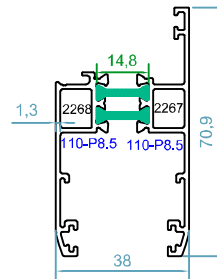

#### مشخصات سیستم

\* اندازه ی عرض فریم : 95 mm

\* اندازه ی عرض لنگه : 38 mm

\* اندازه ی ارتفاع لنگه : 71 mm

\* اندازه ی پلی آمید : 18-14.8mm

\* ضخامت دیواره ی پروفیل : 1.3-1.5mm

\* دارای بیشترین آب بندی و هوابندی با استفاده از لاستیک های EPDM

## سیستم ترمال بریک درب و پنجره کشویی- HTS95

code : 2200-2201  
فریم دوریل  
Frame Profile  
weight :1.80 kg/m

code : 2294  
پروفیل اینترلاک  
Interlock Profile  
weight :0.43 kg/m

code : 1001-2238  
فریم کتیبه  
Frame Profile  
weight :1.52 kg/m

code : 2267-2268  
لنگه ی زهواردار  
Sash Profile  
weight :1.05 kg/m  
 $Jx=8.04 \text{ cm}^4$   
 $Jy=12.4 \text{ cm}^4$

code : 1006-1026  
کتیبه دوریل  
Frame Profile  
weight :1.75 kg/m

code : 2319-2320  
سپری زهواردار  
T profile  
weight :1.00 kg/m  
 $Jx=8.77 \text{ cm}^4$   
 $Jy=6.19 \text{ cm}^4$

code :2505  
مابین فریم و کتیبه  
Between Two Frame  
weight :0.13 kg/m

code : 2269-2269  
لنگه بدون زهوار  
Sash Profile  
weight :1.14 kg/m  
 $Jx=9.4 \text{ cm}^4$   
 $Jy=15.4 \text{ cm}^4$

code : 600  
ریل بلبرینگ  
Rail Profile  
weight :0.13 kg/m