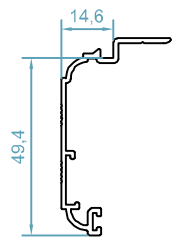

weight : 1.14 kg/m

$J_x=9.4 \text{ cm}^4$

$J_y=15.4 \text{ cm}^4$

code : 2530

ریل بلبرینگ
Rail Profile

weight : 0.12 kg/m

code : 2319-2319

سپری بدون زهوار
T Profile

code : 2294
 پروفیل اینترلاک
Interlock Profile
 weight : 0.43 kg/m

code : 2321-2321
 وسط چهار لنگه
Adjoining Sliding Sash Pr.
 weight : 0.9 kg/m

code : 2569
 آداپتور دیوار در فریم تک ریل
Adapter Profile
 weight : 0.48kg/m

code : 2546
 آداپتور سه لنگه وسط باز شو قفل شو
Adapter Profile
 weight : 0.8 kg/m

code : 3140
 درپوش پیچ آداپتور 2569
Adapter Profile
 weight : 0.14kg/m

code : 2565
 روکوب شیاردار
Border Profile
 weight : 0.42kg/m

code : 110
گونیای پانچی
Corner Cleat
weight : 3.32kg/m

code : 176
PC B10
قابل تولید در اندازه های مختلف
طول برش 26 میلی متر

code:PC B9/5N
گونیای آلنی لنگه بدون زهوار
کد 2269-2269
طول برش 34.5 میلی متری

اندازه شیشه و زهوارها - HTS77