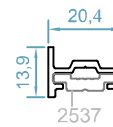

سیستم درب و پنجره کشویی ترمال بریک-HTS77