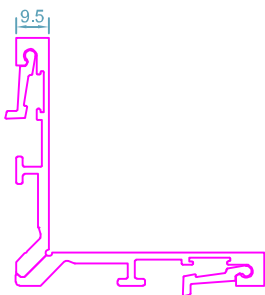

code : 2509
لنگه توری کشویی
Fly Screen Profile
weight :0.50 kg/m

code : 2598
آداپتور اسپانیولت کشویی
Espagnolet Adapter
weight :0.24 kg/m

code :2581
وآدار لنگه توری
T For Fly Screen Sash
weight : 0.44kg/m

code :2580
وسط چهار لنگه توری
Adapter For Fly Screen Sash
weight : 0.14kg/m

code : 2548
لنگه توری پلیسه
Fly Screen Sash
weight :0.44kg/m

code : 2549
فریم توری پلیسه
Fly Screen Frame
weight :0.43kg/m

HTS77 - THERMAL BREK SLIDING SYSTEM

code : 110
گونیای پانچی
Corner Cleat
weight : 3.32kg/m

code : 176
PC B10
قابل تولید در اندازه های مختلف
طول برش 26 میلی متر

code:PC B9/5N
گونیای آلنی لنگه بدون زهوار
کد 2269-2269
طول برش 34.5 میلی متری

اندازه شیشه و زهوارها - HTS77