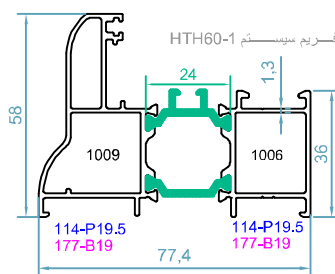

$J_x=47.1 \text{ cm}^4$

$J_y=9.1 \text{ cm}^4$

code : 2267-2268

لنگه ی زهوار دار
Sash Profile

weight : 1.05 kg/m

$J_x=8.04 \text{ cm}^4$

$J_y=12.4 \text{ cm}^4$

code : 2231-2232

فریم سه ریل
3rail Frame Profile

weight : 2.39 kg/m

$J_x=94.1 \text{ cm}^4$

$J_y=15.78 \text{ cm}^4$

code : 2319-2320

سپری زهوار دار
T Profile

weight : 1.00 kg/m

$J_x=8.77 \text{ cm}^4$

$J_y=6.19 \text{ cm}^4$

code : 1006-1009

فریم کتیبه
Frame Profile

weight : 1.53 kg/m

$J_x=29.7 \text{ cm}^4$

$J_y=11.6 \text{ cm}^4$

code : 2269-2269

لنگه بدون زهوار
Sash Profile

weight : 1.14 kg/m

$J_x=9.4 \text{ cm}^4$

$J_y=15.4 \text{ cm}^4$

code : 2530

ریل بلبرینگ
Rail Profile

weight : 0.12 kg/m

code : 2319-2319

سپری بدون زهوار
T Profile