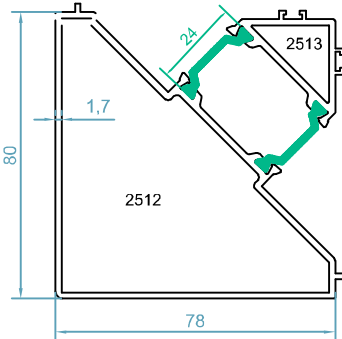

$J_x=47.1 \text{ cm}^4$

$J_y=9.1 \text{ cm}^4$

code : 2267-2268

لنگه ی زهوار دار
Sash Profile

weight : 1.05 kg/m

$J_x=8.04 \text{ cm}^4$

$J_y=12.4 \text{ cm}^4$

code : 2231-2232

$J_y=6.19 \text{ cm}^4$

code : 1006-1009

فریم کتیبه
Frame Profile

weight : 1.53 kg/m

$J_x=29.7 \text{ cm}^4$

$J_y=11.6 \text{ cm}^4$

code : 2269-2269

لنگه بدون زهوار
Sash Profile

weight : 1.14 kg/m

$J_x=9.4 \text{ cm}^4$

$J_y=15.4 \text{ cm}^4$

code : 2530

ریل بلبرینگ
Rail Profile

weight : 0.12 kg/m

code : 2319-2319

سپری بدون زهوار
T Profile

weight : 1.12 kg/m

$J_x=14.5 \text{ cm}^4$

$J_y=9.12 \text{ cm}^4$

HTS77 - THERMAL BREK SLIDING SYSTEM

code : 2512-2513
 آداپتور کنج 90 درجه
Corner Profile
 weight : 2.1kg/m
 $Jx=58.7 \text{ cm}^4$
 $Jy=51.8 \text{ cm}^4$