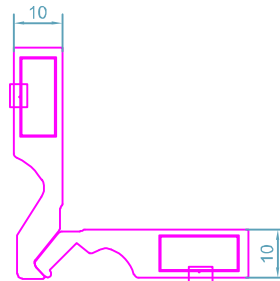

code : 2509
لنگه توری کشویی
Fly Screen Profile
weight :0.50 kg/m

code : 2598
آداپتور اسپانیولت کشویی
Espagnolet Adapter
weight :0.24 kg/m

code :2581
وآدار لنگه توری
T For Fly Screen Sash
weight : 0.44kg/m

code :2580
وسط چهار لنگه توری
Adapter For Fly Screen Sash
weight : 0.14kg/m

code : 2548
لنگه توری پلیسه
Fly Screen Sash
weight :0.44kg/m

code : 2549
فریم توری پلیسه
Fly Screen Frame
weight :0.43kg/m

HTS77 - THERMAL BREK SLIDING SYSTEM

code : 110
گونیای پانچی
Corner Cleat
weight : 3.32kg/m

code : 176
PC B10
قابل تولید در اندازه های مختلف
طول برش 26 میلی متر

code:PC B9/5N
گونیای آلنی لنگه بدون زهوار
کد 2269-2269
طول برش 34.5 میلی متری

اندازه شیشه و زهوارها - HTS77