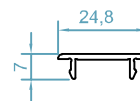

weight : 1.14 kg/m

$J_x=9.4 \text{ cm}^4$

$J_y=15.4 \text{ cm}^4$

code : 2530

ریل بلبرینگ
Rail Profile

weight : 0.12 kg/m

code : 2319-2319

سپری بدون زهوار
T Profile

weight : 1.12 kg/m

$J_x=14.5 \text{ cm}^4$

$J_y=9.12 \text{ cm}^4$

HTS77 - THERMAL BREK SLIDING SYSTEM

code : 2512-2513
 آداپتور کنج 90 درجه
Corner Profile
 weight : 2.1kg/m
 $Jx=58.7 \text{ cm}^4$
 $Jy=51.8 \text{ cm}^4$

code : 2294
 پروفیل اینترلاک
Interlock Profile
 weight : 0.43 kg/m

code : 2321-2321
 وسط چهار لنگه
Adjoining Sliding Sash Pr.
 weight : 0.9 kg/m

code : 2569
 آداپتور دیوار در فریم تک ریل
Adapter Profile
 weight : 0.48kg/m

code : 2546
 آداپتور سه لنگه وسط باز شو قفل شو
Adapter Profile
 weight : 0.8 kg/m

code : 3140
 درپوش پیچ آداپتور 2569
Adapter Profile
 weight : 0.14kg/m

code : 2565
 روکوب شیاردار
Border Profile
 weight : 0.42kg/m