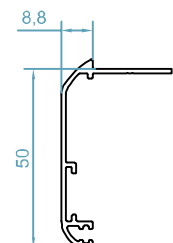

weight : 1.14 kg/m

$J_x=9.4 \text{ cm}^4$

$J_y=15.4 \text{ cm}^4$

code : 2530

ریل بلبرینگ
Rail Profile

weight : 0.12 kg/m

code : 2319-2319

سپری بدون زهوار
T Profile

code : 2546
 آداپتور سه لنگه وسط باز شو قفل شو
Adapter Profile
 weight : 0.8 kg/m

code : 3140
 درپوش پیچ آداپتور 2569
Adapter Profile
 weight : 0.14kg/m

code : 2565
 روکوب شیاردار
Border Profile
 weight : 0.42kg/m

code : 2295
 کاور فریم
Cover Profile
 weight : 0.36 kg/m

code : 2500
 پروفیل روکوب
Border Profile
 weight : 0.38kg/m

code : 2545
 پروفیل جای تسمه
Rod Profile Adapter
 weight : 0.18kg/m

code : 2501
 پروفیل روکوب
Border Profile
 weight : 0.35kg/m

code : 110
گونیای پانچی
Corner Cleat
weight : 3.32kg/m

code : 176
PC B10
قابل تولید در اندازه های مختلف
طول برش 26 میلی متر

code:PC B9/5N
گونیای آلنی لنگه بدون زهوار
کد 2269-2269
طول برش 34.5 میلی متری

اندازه شیشه و زهوارها - HTS77