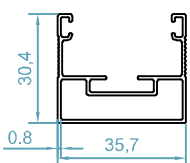

code : 2504
 پروفیل تسمه
Strap Profile
 weight : 0.18kg/m

سیستم درب و پنجره کشویی ترمال بریک-HTS77

code :2544
ریل توری کشویی
Rail Profile
weight : 0.24kg/m

code :2505
مابین فریم و کتیبه
Between Two Frame
weight : 0.13kg/m

code : 2509
لنگه توری کشویی
Fly Screen Profile
weight :0.50 kg/m

code : 2598
آداپتور اسپانیولت کشویی
Espagnolet Adapter
weight :0.24 kg/m

code :2581
وآدار لنگه توری
T For Fly Screen Sash
weight : 0.44kg/m

code :2580
وسط چهار لنگه توری
Adapter For Fly Screen Sash
weight : 0.14kg/m

code : 2548
لنگه توری پلیسه
Fly Screen Sash
weight :0.44kg/m

code : 2549
فریم توری پلیسه
Fly Screen Frame
weight :0.43kg/m

HTS77 - THERMAL BREK SLIDING SYSTEM

code : 110
گونیای پانچی
Corner Cleat
weight : 3.32kg/m

code : 176
PC B10
قابل تولید در اندازه های مختلف
طول برش 26 میلی متر

code:PC B9/5N
گونیای آلنی لنگه بدون زهوار
کد 2269-2269
طول برش 34.5 میلی متری

اندازه شیشه و زهوارها - HTS77