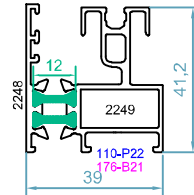

Technoform Bautec - Thermal performances Analysis

10

سیستم درب و پنجره کشویی ترمال بریک-HTS77

code : 2231-2231

فریم دو ریل
Frame Profile

weight : 1.60 kg/m

$J_x=32.6 \text{ cm}^4$

$J_y=8.45 \text{ cm}^4$

code : 2248-2249

فریم تک ریل پشت دیوار
Frame Profile

weight : 1.05 kg/m

$J_x=5.78 \text{ cm}^4$

$J_y=5.81 \text{ cm}^4$

code : 2231-2233

فریم ریل توری دار
Frame Profile

weight : 1.74 kg/m

$J_x=47.1 \text{ cm}^4$

$J_y=9.1 \text{ cm}^4$

code : 2267-2268

لنگه ی زهوار دار
Sash Profile

weight : 1.05 kg/m

$J_x=8.04 \text{ cm}^4$

$J_y=12.4 \text{ cm}^4$

code : 2231-2232

code : 110
گونیای پانچی
Corner Cleat
weight : 3.32kg/m

code : 176
PC B10
قابل تولید در اندازه های مختلف
طول برش 26 میلی متر

code:PC B9/5N
گونیای آلنی لنگه بدون زهوار
کد 2269-2269
طول برش 34.5 میلی متری

اندازه شیشه و زهوارها - HTS77