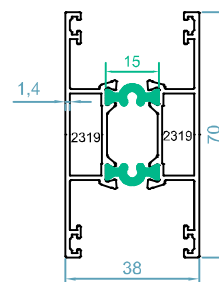

$J_x=47.1 \text{ cm}^4$

$J_y=9.1 \text{ cm}^4$

code : 2267-2268

لنگه ی زهوار دار
Sash Profile

weight : 1.05 kg/m

$J_x=8.04 \text{ cm}^4$

$J_y=12.4 \text{ cm}^4$

code : 2231-2232

$J_y=6.19 \text{ cm}^4$

code : 1006-1009

فریم کتیبه
Frame Profile

weight : 1.53 kg/m

$J_x=29.7 \text{ cm}^4$

$J_y=11.6 \text{ cm}^4$

code : 2269-2269

لنگه بدون زهوار
Sash Profile

weight : 1.14 kg/m

$J_x=9.4 \text{ cm}^4$

$J_y=15.4 \text{ cm}^4$

code : 2530

ریل بلبرینگ
Rail Profile

weight : 0.12 kg/m

code : 2319-2319

سپری بدون زهوار
T Profile

code : 110
گونیای پانچی
Corner Cleat
weight : 3.32kg/m

code : 176
PC B10
قابل تولید در اندازه های مختلف
طول برش 26 میلی متر

code:PC B9/5N
گونیای آلنی لنگه بدون زهوار
کد 2269-2269
طول برش 34.5 میلی متری

اندازه شیشه و زهوارها - HTS77