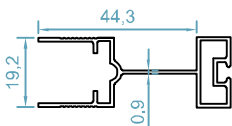

code : 2548
لنگه توری پلیسه
Fly Screen Sash
weight :0.44kg/m