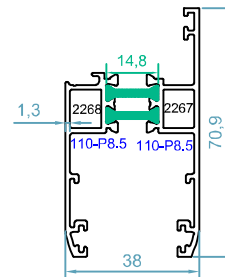

code : 2248-2249

فریم تک ریل پشت دیوار
Frame Profile

weight : 1.05 kg/m

$J_x=5.78 \text{ cm}^4$

$J_y=5.81 \text{ cm}^4$

code : 2231-2233

فریم ریل توری دار
Frame Profile

weight : 1.74 kg/m

$J_x=47.1 \text{ cm}^4$

$J_y=9.1 \text{ cm}^4$

code : 2267-2268

لنگه ی زهوار دار
Sash Profile

weight : 1.05 kg/m

$J_x=8.04 \text{ cm}^4$

$J_y=12.4 \text{ cm}^4$

code : 2231-2232

$J_y=6.19 \text{ cm}^4$

code : 1006-1009

فریم کتیبه
Frame Profile

weight : 1.53 kg/m

$J_x=29.7 \text{ cm}^4$

$J_y=11.6 \text{ cm}^4$

code : 2269-2269

لنگه بدون زهوار
Sash Profile

code : 110
گونیای پانچی
Corner Cleat
weight : 3.32kg/m

code : 176
PC B10
قابل تولید در اندازه های مختلف
طول برش 26 میلی متر

code:PC B9/5N
گونیای آلنی لنگه بدون زهوار
کد 2269-2269
طول برش 34.5 میلی متری

اندازه شیشه و زهوارها - HTS77