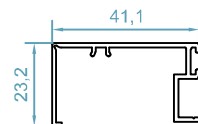

weight : 1.14 kg/m

$J_x=9.4 \text{ cm}^4$

$J_y=15.4 \text{ cm}^4$

code : 2530

ریل بلبرینگ
Rail Profile

weight : 0.12 kg/m

code : 2319-2319

سپری بدون زهوار
T Profile

weight : 1.12 kg/m

$J_x=14.5 \text{ cm}^4$

$J_y=9.12 \text{ cm}^4$

HTS77 - THERMAL BREK SLIDING SYSTEM

code : 2512-2513
 آداپتور کنج 90 درجه
Corner Profile
 weight : 2.1kg/m
 $Jx=58.7 \text{ cm}^4$
 $Jy=51.8 \text{ cm}^4$

code : 2294
 پروفیل اینترلاک
Interlock Profile
 weight : 0.43 kg/m

code : 2321-2321
 وسط چهار لنگه
Adjoining Sliding Sash Pr.
 weight : 0.9 kg/m

code : 2569
 آداپتور دیوار در فریم تک ریل
Adapter Profile
 weight : 0.48kg/m

code : 2546
 آداپتور سه لنگه وسط باز شو قفل شو
Adapter Profile
 weight : 0.8 kg/m

code : 3140
 درپوش پیچ آداپتور 2569
Adapter Profile
 weight : 0.14kg/m

code : 2565
 روکوب شیاردار
Border Profile
 weight : 0.42kg/m