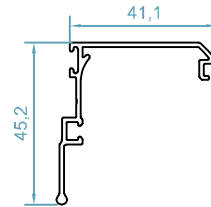

$J_x=47.1 \text{ cm}^4$

$J_y=9.1 \text{ cm}^4$

code : 2267-2268

لنگه ی زهوار دار
Sash Profile

weight : 1.05 kg/m

$J_x=8.04 \text{ cm}^4$

$J_y=12.4 \text{ cm}^4$

code : 2231-2232

weight : 1.14 kg/m

$J_x=9.4 \text{ cm}^4$

$J_y=15.4 \text{ cm}^4$

code : 2530

ریل بلبرینگ
Rail Profile

weight : 0.12 kg/m

code : 2319-2319

سپری بدون زهوار
T Profile

weight : 1.12 kg/m

$J_x=14.5 \text{ cm}^4$

$J_y=9.12 \text{ cm}^4$

HTS77 - THERMAL BREK SLIDING SYSTEM

code : 2512-2513
 آداپتور کنج 90 درجه
Corner Profile
 weight : 2.1kg/m
 $Jx=58.7 \text{ cm}^4$
 $Jy=51.8 \text{ cm}^4$

code : 110
گونیای پانچی
Corner Cleat
weight : 3.32kg/m

code : 176
PC B10
قابل تولید در اندازه های مختلف
طول برش 26 میلی متر

code:PC B9/5N
گونیای آلنی لنگه بدون زهوار
کد 2269-2269
طول برش 34.5 میلی متری

اندازه شیشه و زهوارها - HTS77