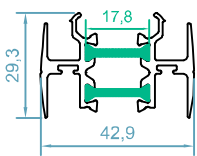

code : 2321-2321
وسط چهار لنگه
Adjoining Sliding Sash Pr.
weight : 0.9 kg/m