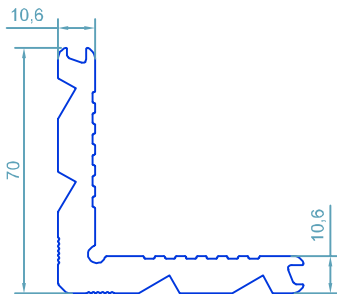

code : 2509
لنگه توری کشویی
Fly Screen Profile
weight :0.50 kg/m

code : 2598
آداپتور اسپانیولت کشویی
Espagnolet Adapter
weight :0.24 kg/m

code :2581
وآدار لنگه توری
T For Fly Screen Sash
weight : 0.44kg/m

code :2580
وسط چهار لنگه توری
Adapter For Fly Screen Sash
weight : 0.14kg/m

code : 2548
لنگه توری پلیسه
Fly Screen Sash
weight :0.44kg/m

code : 2549
فریم توری پلیسه
Fly Screen Frame
weight :0.43kg/m

HTS77 - THERMAL BREK SLIDING SYSTEM

code : 110
گونیای پانچی
Corner Cleat
weight : 3.32kg/m

code : 176
PC B10
قابل تولید در اندازه های مختلف
طول برش 26 میلی متر

code:PC B9/5N
گونیای آلنی لنگه بدون زهوار
کد 2269-2269
طول برش 34.5 میلی متری

اندازه شیشه و زهوارها - HTS77