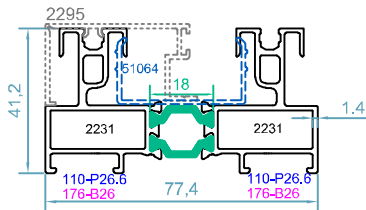

سیستم درب و پنجره کشویی ترمال بریک-HTS77

code : 2231-2231

فریم دو ریل
Frame Profile

weight : 1.60 kg/m

$J_x=32.6 \text{ cm}^4$

$J_y=8.45 \text{ cm}^4$