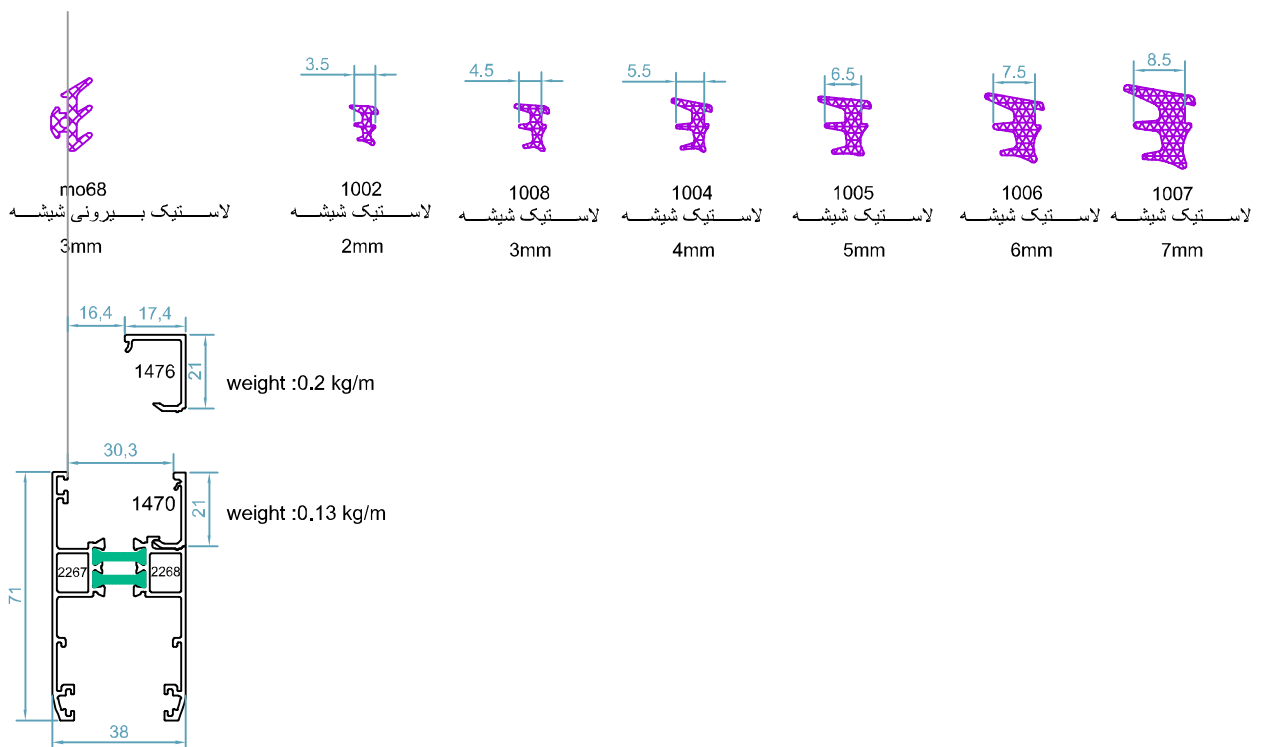

code : 110
گونیای پانچی
Corner Cleat
weight : 3.32kg/m

code : 176
PC B10
قابل تولید در اندازه های مختلف
طول برش 26 میلی متر

code:PC B9/5N
گونیای آلنی لنگه بدون زهوار
کد 2269-2269
طول برش 34.5 میلی متری

اندازه شیشه و زهوارها - HTS77