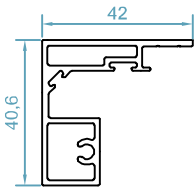

code : 3140
درپوش پیچ آداپتور 2569
Adapter Profile
weight : 0.14kg/m