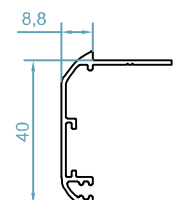

weight : 1.14 kg/m

$J_x=9.4 \text{ cm}^4$

$J_y=15.4 \text{ cm}^4$

code : 2530

ریل بلبرینگ
Rail Profile

weight : 0.12 kg/m

code : 2319-2319

سپری بدون زهوار
T Profile

code : 2546
 آداپتور سه لنگه وسط باز شو قفل شو
Adapter Profile
 weight : 0.8 kg/m

code : 3140
 درپوش پیچ آداپتور 2569
Adapter Profile
 weight : 0.14kg/m

code : 2565
 روکوب شیاردار
Border Profile
 weight : 0.42kg/m

code : 2295
 کاور فریم
Cover Profile
 weight : 0.36 kg/m

code : 2500
 پروفیل روکوب
Border Profile
 weight : 0.38kg/m

code : 2545
 پروفیل جای تسمه
Rod Profile Adapter
 weight : 0.18kg/m

code : 2501
 پروفیل روکوب
Border Profile
 weight : 0.35kg/m

code : 110
گونیای پانچی
Corner Cleat
weight : 3.32kg/m

code : 176
PC B10
قابل تولید در اندازه های مختلف
طول برش 26 میلی متر

code:PC B9/5N
گونیای آلنی لنگه بدون زهوار
کد 2269-2269
طول برش 34.5 میلی متری

اندازه شیشه و زهوارها - HTS77