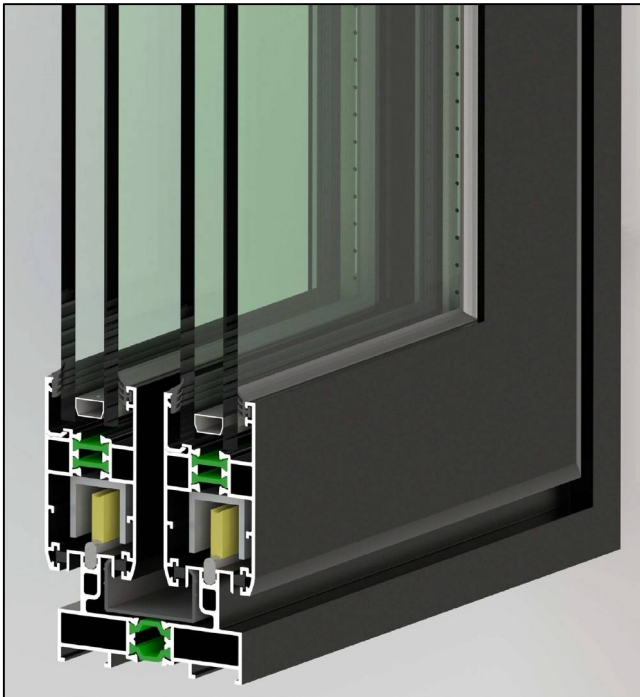

HTS77

سیستم درب و پنجره کشویی ترمال بریک

Thermal Break Sliding System

مشخصات سیستم

* اندازه ی عرض فریم : 77.4 mm

* اندازه ی عرض لنگه : 38 mm

* اندازه ی ارتفاع لنگه : 71 mm

* اندازه ی پلی امید : 18-14.8mm

* ضخامت دیواره ی پروفیل : 1.3-1.5mm

* سه ریل-دوریل-دارای فریم تک ریل

* وزن لنگه ی بازشو کشویی : 120 kg

* دارای بیشترین آب بندی و هوا بندی با استفاده از لاستیک های EPDM

* مقاومت اتلاف انرژی $U_f = 4.45 \text{ W/mK}$

EN ISO 1077-2

HTS77 - THERMAL BREK SLIDING SYSTEM

TECHNOFORM BAUTEC

Thermal performance

■ TS77 SLIDING SYSTEM - Lateral Section

POWERED BY

[°C]

$$U_f = 4,65 \text{ W/m}^2\text{K}$$