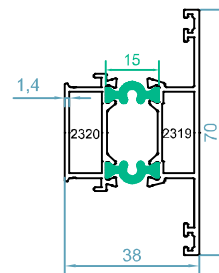

$J_x=47.1 \text{ cm}^4$

$J_y=9.1 \text{ cm}^4$

code : 2267-2268

لنگه ی زهوار دار
Sash Profile

weight : 1.05 kg/m

$J_x=8.04 \text{ cm}^4$

$J_y=12.4 \text{ cm}^4$

code : 2231-2232

فریم سه ریل
3rail Frame Profile

weight : 2.39 kg/m

$J_x=94.1 \text{ cm}^4$

$J_y=15.78 \text{ cm}^4$

code : 2319-2320

سپری زهوار دار
T Profile

weight : 1.00 kg/m

$J_x=8.77 \text{ cm}^4$

$J_y=6.19 \text{ cm}^4$

code : 1006-1009

فریم کتیبه
Frame Profile

weight : 1.53 kg/m

$J_x=29.7 \text{ cm}^4$

$J_y=11.6 \text{ cm}^4$

code : 2269-2269

لنگه بدون زهوار
Sash Profile

code : 110
گونیای پانچی
Corner Cleat
weight : 3.32kg/m

code : 176
PC B10
قابل تولید در اندازه های مختلف
طول برش 26 میلی متر

code:PC B9/5N
گونیای آلنی لنگه بدون زهوار
کد 2269-2269
طول برش 34.5 میلی متری

اندازه شیشه و زهوارها - HTS77