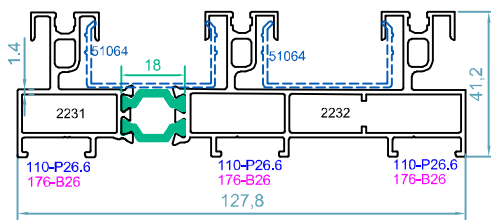

$J_x=47.1 \text{ cm}^4$

$J_y=9.1 \text{ cm}^4$

code : 2267-2268

لنگه ی زهوار دار
Sash Profile

weight : 1.05 kg/m

$J_x=8.04 \text{ cm}^4$

$J_y=12.4 \text{ cm}^4$

code : 2231-2232

فریم سه ریل
3rail Frame Profile

weight : 2.39 kg/m

$J_x=94.1 \text{ cm}^4$

$J_y=15.78 \text{ cm}^4$

code : 2319-2320

سپری زهوار دار
T Profile

weight : 1.00 kg/m

$J_x=8.77 \text{ cm}^4$

$J_y=6.19 \text{ cm}^4$

code : 1006-1009

فریم کتیبه
Frame Profile

weight : 1.53 kg/m

$J_x=29.7 \text{ cm}^4$

$J_y=11.6 \text{ cm}^4$

code : 2269-2269

لنگه بدون زهوار
Sash Profile