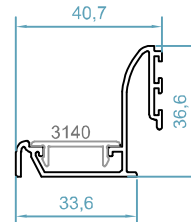

code : 2569
آداپتور دیوار در فریم تک ریل
Adapter Profile
weight : 0.48kg/m