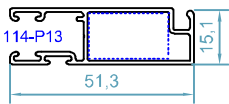

code : 2295
 کاور فریم
Cover Profile
 weight : 0.36 kg/m

code : 2500
 پروفیل روکوب
Border Profile
 weight : 0.38kg/m

code : 2545
 پروفیل جای تسمه
Rod Profile Adapter
 weight : 0.18kg/m

code : 2501
 پروفیل روکوب
Border Profile
 weight : 0.35kg/m

code : 2504
 پروفیل تسمه
Strap Profile
 weight : 0.18kg/m

سیستم درب و پنجره کشویی ترمال بریک-HTS77

code :2544
ریل توری کشویی
Rail Profile
weight : 0.24kg/m

code :2505
مابین فریم و کتیبه
Between Two Frame
weight : 0.13kg/m

code : 110
گونیای پانچی
Corner Cleat
weight : 3.32kg/m

code : 176
PC B10
قابل تولید در اندازه های مختلف
طول برش 26 میلی متر

code:PC B9/5N
گونیای آلنی لنگه بدون زهوار
کد 2269-2269
طول برش 34.5 میلی متری

اندازه شیشه و زهوارها - HTS77