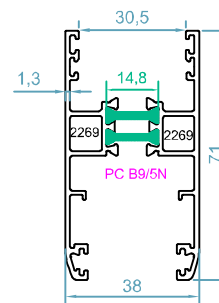

$J_x=47.1 \text{ cm}^4$

$J_y=9.1 \text{ cm}^4$

code : 2267-2268

لنگه ی زهوار دار
Sash Profile

weight : 1.05 kg/m

$J_x=8.04 \text{ cm}^4$

$J_y=12.4 \text{ cm}^4$

code : 2231-2232

فریم سه ریل
3rail Frame Profile

weight : 2.39 kg/m

$J_x=94.1 \text{ cm}^4$

$J_y=15.78 \text{ cm}^4$

code : 2319-2320

سپری زهوار دار
T Profile

weight : 1.00 kg/m

$J_x=8.77 \text{ cm}^4$

$J_y=6.19 \text{ cm}^4$

code : 1006-1009

فریم کتیبه
Frame Profile

weight : 1.53 kg/m

$J_x=29.7 \text{ cm}^4$

$J_y=11.6 \text{ cm}^4$

code : 2269-2269

لنگه بدون زهوار
Sash Profile

weight : 1.14 kg/m

$J_x=9.4 \text{ cm}^4$

$J_y=15.4 \text{ cm}^4$

code : 2530

ریل بلبرینگ
Rail Profile

weight : 0.12 kg/m

code : 2319-2319

سپری بدون زهوار
T Profile