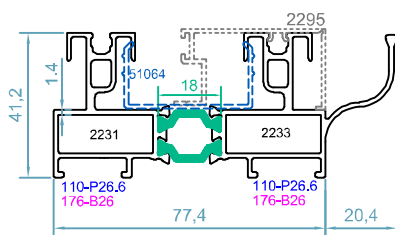

Technoform Bautec - Thermal performances Analysis

10

سیستم درب و پنجره کشویی ترمال بریک-HTS77

code : 2231-2231

فریم دو ریل
Frame Profile

weight : 1.60 kg/m

$J_x=32.6 \text{ cm}^4$

$J_y=8.45 \text{ cm}^4$

code : 2248-2249

فریم تک ریل پشت دیوار
Frame Profile

weight : 1.05 kg/m

$J_x=5.78 \text{ cm}^4$

$J_y=5.81 \text{ cm}^4$

code : 2231-2233

فریم ریل توری دار
Frame Profile

weight : 1.74 kg/m

$J_x=47.1 \text{ cm}^4$

$J_y=9.1 \text{ cm}^4$

code : 2267-2268

لنگه ی زهوار دار
Sash Profile

weight : 1.05 kg/m

$J_x=8.04 \text{ cm}^4$

$J_y=12.4 \text{ cm}^4$

code : 2231-2232

code : 110
گونیای پانچی
Corner Cleat
weight : 3.32kg/m

code : 176
PC B10
قابل تولید در اندازه های مختلف
طول برش 26 میلی متر

code:PC B9/5N
گونیای آلنی لنگه بدون زهوار
کد 2269-2269
طول برش 34.5 میلی متری

اندازه شیشه و زهوارها - HTS77