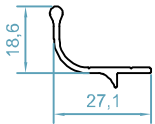

code : 2546
 آداپتور سه لنگه وسط باز شو قفل شو
Adapter Profile
 weight : 0.8 kg/m

code : 3140
 درپوش پیچ آداپتور 2569
Adapter Profile
 weight : 0.14kg/m

code : 2565
 روکوب شیاردار
Border Profile
 weight : 0.42kg/m

code : 2295
 کاور فریم
Cover Profile
 weight : 0.36 kg/m

code : 2500
 پروفیل روکوب
Border Profile
 weight : 0.38kg/m

code : 2545
 پروفیل جای تسمه
Rod Profile Adapter
 weight : 0.18kg/m

code : 2501
 پروفیل روکوب
Border Profile
 weight : 0.35kg/m

code : 2504
 پروفیل تسمه
Strap Profile
 weight : 0.18kg/m

سیستم درب و پنجره کشویی ترمال بریک-HTS77

code :2544
ریل توری کشویی
Rail Profile
weight : 0.24kg/m

code :2505
مابین فریم و کتیبه
Between Two Frame
weight : 0.13kg/m

code : 110
گونیای پانچی
Corner Cleat
weight : 3.32kg/m

code : 176
PC B10
قابل تولید در اندازه های مختلف
طول برش 26 میلی متر

code:PC B9/5N
گونیای آلنی لنگه بدون زهوار
کد 2269-2269
طول برش 34.5 میلی متری

اندازه شیشه و زهوارها - HTS77