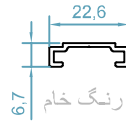

code : 2562

پروفیل جای تسمه
Rod Profile Adapter

weight :0.14 kg/m