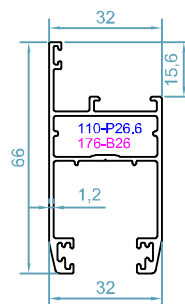

code : 2002
پروفیل فریم
Frame Profile
weight :1.22 kg/m

code : 2060
لنگه ی سبک بدون زهوار
Sash Profile
weight :0.77 kg/m
 $Jx=4.8 \text{ cm}^4$
 $Jy=9.4 \text{ cm}^4$

code : 600
ریل بلبرینگ
Rail Profile
weight :0.13 kg/m

code : 2100
سپری لنگه بدون زهوار
T profile
weight :0.79 kg/m
 $Jx=10.3 \text{ cm}^4$
 $Jy=5.03 \text{ cm}^4$

code : 1513
پروفیل کتیبه
Frame Profile
weight :1.07 kg/m
 $Jx=12.6 \text{ cm}^4$
 $Jy=9.9 \text{ cm}^4$

code : 2056
لنگه زهواردار
Sash Profile
weight :0.83 kg/m
 $Jx=12.6 \text{ cm}^4$
 $Jy=9.9 \text{ cm}^4$

code :2014
مابین دو فریم
Between Two Frame
weight :0.14 kg/m

code : 1620
سپری لنگه زهواردار
T Profile
weight :0.71 kg/m
 $Jx=7.1 \text{ cm}^4$
 $Jy=3.7 \text{ cm}^4$

طول برش در اندازه های مختلف

code : 176

PC B10

گونیا آلنی فریم و لنگه

طول برش در اندازه های مختلف

اندازه ی شیشه و زهوار ها - HNS60

mo68

لاستیک بیرونی شیشه