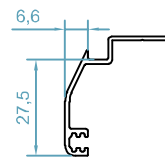

code : 2501

پروفیل روکوب
Border Profile
weight : 0.35kg/m

code : 2580

وسط چهار لنگه توری
Adapter For Fly Screen Sash

weight : 0.14 kg/m

code : 2524

پروفیل روکوب
Border Profile
weight : 0.27kg/m

code : 2548