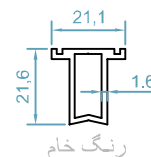

code :2599

ثابت کننده ی لنگه
Sash Fixing

weight :0.35 kg/m