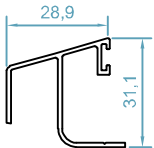

code : 2056
لنگه زهواردار
Sash Profile
weight :0.83 kg/m
 $Jx=12.6 \text{ cm}^4$
 $Jy=9.9 \text{ cm}^4$

code :2014
مابین دو فریم
Between Two Frame
weight :0.14 kg/m

code : 1620
سپری لنگه زهواردار
T Profile
weight :0.71 kg/m
 $Jx=7.1 \text{ cm}^4$
 $Jy=3.7 \text{ cm}^4$

سیستم کشویی نرمال - HNS60

code : 1471

آداپتور تک جداره ی لنگه بدون زهوار
Single Glass Adapter

weight :0.25 kg/m

code : 2562

پروفیل جای تسمه
Rod Profile Adapter

weight :0.14 kg/m

code : 2117

کلور فریم
Cover Profile

weight :0.35 kg/m

code : 2504

پروفیل تسمه
Rod Profile

weight :0.18 kg/m

code : 2551

وسط چهارلنگه
Adjoining Sliding Sash Pr .

weight :0.18 kg/m