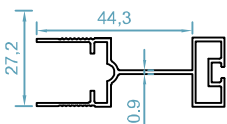

code : 2501

پروفیل روکوب
Border Profile
weight : 0.35kg/m

code : 2580

وسط چهار لنگه توری
Adapter For Fly Screen Sash

weight : 0.14 kg/m

code : 2524

پروفیل روکوب
Border Profile
weight : 0.27kg/m

code : 2548