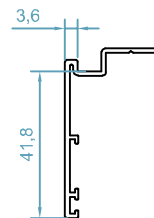

لنگه توری پلیسه
Fly Screen Sash

weight : 0.44 kg/m

code : 2522

پروفیل روکوب
Border Profile
weight : 0.37kg/m

code : 2549

فریم توری پلیسه
Fly Screen Frame

weight : 0.43 kg/m

code : 2523

پروفیل روکوب
Border Profile
weight : 0.32kg/m

code : 2558

پروفیل روکوب
Border Profile
weight : 0.32kg/m

سیستم کشویی نرمال - HNS60

code : 110

گونیا پانچی

Corner Cleat

weight : 3.32kg/m

طول برش در اندازه های مختلف

code : 176

PC B10

گونیا آلنی فریم و لنگه

طول برش در اندازه های مختلف

اندازه ی شیشه و زهوار ها - HNS60

mo68

لاستیک بیرونی شیشه