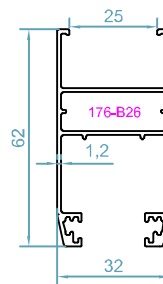

HNS60

سیستم کشویی نرمال

Uninsulated Sliding System

مشخصات سیستم

* اندازه ی عرض فریم 60-79 mm

* اندازه ی عرض لنگه : 32 mm

* اندازه ی ارتفاع لنگه : 66-62 mm

* وزن لنگه ی کشویی بازشو : 80 KG

* ضخامت دیواره ی پروفیل : 1.2-1.3mm

* امکان نصب لاستیک در اینترلاک و بهینه سازی هوابندی و عایق صدا

HNS60- UNINSULATED SLIDING SYSTEM

code : 2000
فریم ریل توری دار
Frame Profile
weight :1.09 kg/m

code : 2055
لنگه ی بدون زهوار
Sash Profile
weight :0.92 kg/m
 $Jx=5.82 \text{ cm}^4$
 $Jy=11.89 \text{ cm}^4$

code : 2002
پروفیل فریم
Frame Profile
weight :1.22 kg/m

code : 2060
لنگه ی سبک بدون زهوار
Sash Profile
weight :0.77 kg/m
 $Jx=4.8 \text{ cm}^4$
 $Jy=9.4 \text{ cm}^4$

code : 600
ریل بلبرینگ
Rail Profile
weight :0.13 kg/m

code : 2056
لنگه زهواردار
Sash Profile
weight :0.83 kg/m
 $Jx=12.6 \text{ cm}^4$
 $Jy=9.9 \text{ cm}^4$

code :2014
مابین دو فریم
Between Two Frame
weight :0.14 kg/m

code : 1620
سپری لنگه زهواردار
T Profile
weight :0.71 kg/m
 $Jx=7.1 \text{ cm}^4$
 $Jy=3.7 \text{ cm}^4$