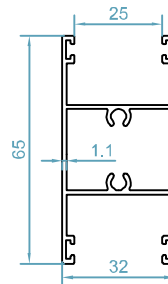

HNS60

سیستم کشویی نرمال

Uninsulated Sliding System

مشخصات سیستم

* اندازه ی عرض فریم 60-79 mm

* اندازه ی عرض لنگه : 32 mm

* اندازه ی ارتفاع لنگه : 66-62 mm

* وزن لنگه ی کشویی بازشو : 80 KG

* ضخامت دیواره ی پروفیل : 1.2-1.3mm

* امکان نصب لاستیک در اینترلاک و بهینه سازی هوابندی و عایق صدا

HNS60- UNINSULATED SLIDING SYSTEM

code : 2000
فریم ریل توری دار
Frame Profile
weight :1.09 kg/m

code : 2055
لنگه ی بدون زهوار
Sash Profile
weight :0.92 kg/m
 $Jx=5.82 \text{ cm}^4$
 $Jy=11.89 \text{ cm}^4$

code : 2002
پروفیل فریم
Frame Profile
weight :1.22 kg/m

code : 2060
لنگه ی سبک بدون زهوار
Sash Profile
weight :0.77 kg/m
 $Jx=4.8 \text{ cm}^4$
 $Jy=9.4 \text{ cm}^4$

code : 600
ریل بلبرینگ
Rail Profile
weight :0.13 kg/m

طول برش در اندازه های مختلف

code : 176

PC B10

گونیا آلنی فریم و لنگه

طول برش در اندازه های مختلف

اندازه ی شیشه و زهوار ها - HNS60

mo68

لاستیک بیرونی شیشه