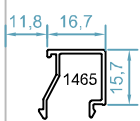

weight :0.19 kg/m