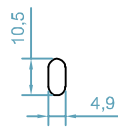

HNS60

سیستم کشویی نرمال

Uninsulated Sliding System

مشخصات سیستم

* اندازه ی عرض فریم 60-79 mm

* اندازه ی عرض لنگه : 32 mm

* اندازه ی ارتفاع لنگه : 66-62 mm

* وزن لنگه ی کشویی بازشو : 80 KG

* ضخامت دیواره ی پروفیل : 1.2-1.3mm

* امکان نصب لاستیک در اینترلاک و بهینه سازی هوابندی و عایق صدا

HNS60- UNINSULATED SLIDING SYSTEM

code : 2000
فریم ریل توری دار
Frame Profile
weight :1.09 kg/m

code : 2055
لنگه ی بدون زهوار
Sash Profile
weight :0.92 kg/m
 $Jx=5.82 \text{ cm}^4$
 $Jy=11.89 \text{ cm}^4$

code : 2002
پروفیل فریم
Frame Profile
weight :1.22 kg/m

code : 2060
لنگه ی سبک بدون زهوار
Sash Profile
weight :0.77 kg/m
 $Jx=4.8 \text{ cm}^4$
 $Jy=9.4 \text{ cm}^4$

code : 600
ریل بلبرینگ
Rail Profile
weight :0.13 kg/m