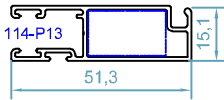

weight :0.24 kg/m

code : 3140

درپوش لنگه
Adapter Profile

weight :0.14 kg/m

code :2599

ثابت کننده ی لنگه
Sash Fixing

weight :0.35 kg/m

HNS60- UNINSULATED SLIDING SYSTEM

code : 2509

لنگه توری کشویی
Fly Screen Profile

weight : 0.50 kg/m

code : 2500

پروفیل روکوب
Border Profile
weight : 0.38kg/m

code : 2581

وادر لنگه توری
T For Fly Screen Sash

weight : 0.44 kg/m