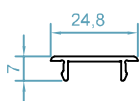

code : 2116

پروفیل اینترلاک
Interlock profile

weight :0.40 kg/m

code : 2547

آداپتور سه لنگه وسط باز شو قفل شو
Adapter Profile

weight :0.5 kg/m

code : 2598

آداپتور اسپانیولت کشویی
Espagnolet Adapter

weight :0.24 kg/m

code : 3140

درپوش لنگه
Adapter Profile

weight :0.14 kg/m

code :2599

ثابت کننده ی لنگه
Sash Fixing

weight :0.35 kg/m

HNS60- UNINSULATED SLIDING SYSTEM