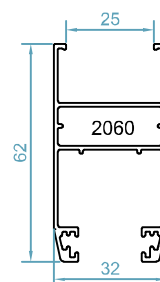

طول برش در اندازه های مختلف

code : 176

PC B10

گونیا آلنی فریم و لنگه

طول برش در اندازه های مختلف

اندازه ی شیشه و زهوار ها - HNS60

mo68

لاستیک بیرونی شیشه

1007

لاستیک شیشه

7mm

weight :0.19 kg/m

weight :0.18 kg/m

weight :0.17 kg/m

HNS60- UNINSULATED SLIDING SYSTEM

لیست براق آلات

 <p>code : 53148 لاستیک فریم <i>Frame Gasket</i></p> <p>EPDM</p>	 <p>مویی 800 <i>Brush Gasket n8</i></p>
 <p>code:661 لاستیک هوا بندی اینترلاک <i>Interlock Gasket</i></p> <p>EPDM</p>	 <p>code :50353 استوپر داخل لنگه MS10 <i>Sash Stoper</i></p>
 <p>لاستیک لنگه توری <i>Fly Screen Gasket</i></p> <p>EPDM</p>	 <p>code :53014 ثابت کننده ی آلومینیومی لنگه <i>Sash Fixing</i></p> <p>Aluminium</p>
 <p>code :501 گونیا فلزی کوچک MO19 <i>Corner Alignment</i></p>	 <p>code :MS100 بلرینگ لنگه توری <i>Fly Screen Roller</i></p>
 <p>code :MS06- plus درپوش پلاستیکی اینترلاک <i>Interlock Profile Cap</i></p> <p>PVC</p>	 <p>code :50210 بلرینگ کشویی EM3832 <i>Double Sliding Roller</i></p>
 <p>MS10 فیکس کننده ی پشت لنگه ثابت <i>Corner Alignment</i></p> <p>PVC</p>	 <p>code :ZM07 گردگیر پلاستیکی <i>Central Sealing</i></p> <p>Plastic</p>
 <p>code:500 گونیا فلزی روکوب MM5 <i>Border Alignment</i></p> <p>Galvanized</p>	 <p>گردگیر لاستیکی <i>Central Sealing</i></p> <p>EPDM</p>
 <p>code :ATA19503 تسمه پلی آمید <i>Rod Profile</i></p> <p>Polyamid</p>	 <p>دستگیره ی لنگه توری <i>Screening Handle</i></p>