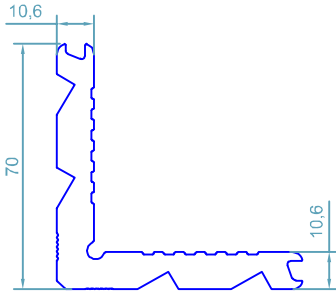

لنگه توری پلیسه
Fly Screen Sash

weight : 0.44 kg/m

code : 2522

پروفیل روکوب
Border Profile
weight : 0.37kg/m

code : 2549

فریم توری پلیسه
Fly Screen Frame

weight : 0.43 kg/m

code : 2523

پروفیل روکوب
Border Profile
weight : 0.32kg/m

code : 2558

پروفیل روکوب
Border Profile
weight : 0.32kg/m

سیستم کشویی نرمال - HNS60

code : 110

گونیا پانچی

Corner Cleat

weight : 3.32kg/m