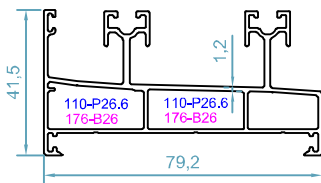

HNS60

سیستم کشویی نرمال

Uninsulated Sliding System

مشخصات سیستم

* اندازه ی عرض فریم 60-79 mm

* اندازه ی عرض لنگه : 32 mm

* اندازه ی ارتفاع لنگه : 66-62 mm

* وزن لنگه ی کشویی بازشو : 80 KG

* ضخامت دیواره ی پروفیل : 1.2-1.3mm

* امکان نصب لاستیک در اینترلاک و بهینه سازی هوابندی و عایق صدا

HNS60- UNINSULATED SLIDING SYSTEM

code : 2000
فریم ریل توری دار
Frame Profile
weight :1.09 kg/m

code : 2055
لنگه ی بدون زهوار
Sash Profile
weight :0.92 kg/m
 $Jx=5.82 \text{ cm}^4$
 $Jy=11.89 \text{ cm}^4$

code : 2002
پروفیل فریم
Frame Profile
weight :1.22 kg/m

code : 2060
لنگه ی سبک بدون زهوار
Sash Profile
weight :0.77 kg/m
 $Jx=4.8 \text{ cm}^4$
 $Jy=9.4 \text{ cm}^4$

code : 600
ریل بلبرینگ
Rail Profile
weight :0.13 kg/m

code : 2056
لنگه زهواردار
Sash Profile
weight :0.83 kg/m
 $Jx=12.6 \text{ cm}^4$
 $Jy=9.9 \text{ cm}^4$

code :2014
مابین دو فریم
Between Two Frame
weight :0.14 kg/m

code : 1620
سپری لنگه زهواردار
T Profile
weight :0.71 kg/m
 $Jx=7.1 \text{ cm}^4$
 $Jy=3.7 \text{ cm}^4$