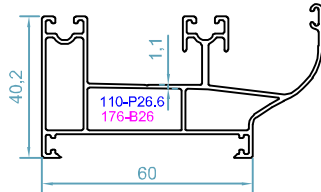

HNS60

سیستم کشویی نرمال

Uninsulated Sliding System

مشخصات سیستم

* اندازه ی عرض فریم 60-79 mm

* اندازه ی عرض لنگه : 32 mm

* اندازه ی ارتفاع لنگه : 66-62 mm

* وزن لنگه ی کشویی بازشو : 80 KG

* ضخامت دیواره ی پروفیل : 1.2-1.3mm

* امکان نصب لاستیک در اینترلاک و بهینه سازی هوابندی و عایق صدا

HNS60- UNINSULATED SLIDING SYSTEM

code : 2000
فریم ریل توری دار
Frame Profile
weight :1.09 kg/m

code : 2055
لنگه ی بدون زهوار
Sash Profile
weight :0.92 kg/m
 $Jx=5.82 \text{ cm}^4$
 $Jy=11.89 \text{ cm}^4$

code : 2002
پروفیل فریم
Frame Profile
weight :1.22 kg/m

code : 2060
لنگه ی سبک بدون زهوار
Sash Profile
weight :0.77 kg/m
 $Jx=4.8 \text{ cm}^4$
 $Jy=9.4 \text{ cm}^4$

code : 600
ریل بلبرینگ
Rail Profile
weight :0.13 kg/m