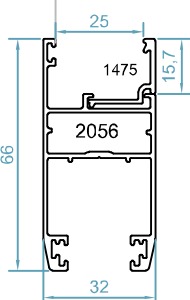

پروفیل روکوب
Border Profile
weight : 0.32kg/m

code : 2558

پروفیل روکوب
Border Profile
weight : 0.32kg/m

سیستم کشویی نرمال - HNS60

code : 110

گونیا پانچی

Corner Cleat

weight : 3.32kg/m

طول برش در اندازه های مختلف

code : 176

PC B10

گونیا آلنی فریم و لنگه

طول برش در اندازه های مختلف

اندازه ی شیشه و زهوار ها - HNS60

mo68

لاستیک بیرونی شیشه

1007

لاستیک شیشه

7mm

weight :0.19 kg/m

weight :0.18 kg/m

weight :0.17 kg/m

HNS60- UNINSULATED SLIDING SYSTEM

لیست براق آلات

 <p>code : 53148 لاستیک فریم <i>Frame Gasket</i></p> <p>EPDM</p>	 <p>مویی 800 <i>Brush Gasket n8</i></p>
 <p>code:661 لاستیک هوا بندی اینترلاک <i>Interlock Gasket</i></p> <p>EPDM</p>	 <p>code :50353 استوپر داخل لنگه MS10 <i>Sash Stoper</i></p>
 <p>لاستیک لنگه توری <i>Fly Screen Gasket</i></p> <p>EPDM</p>	 <p>code :53014 ثابت کننده ی آلومینیومی لنگه <i>Sash Fixing</i></p> <p>Aluminium</p>
 <p>code :501 گونیا فلزی کوچک MO19 <i>Corner Alignment</i></p>	 <p>code :MS100 بلرینگ لنگه توری <i>Fly Screen Roller</i></p>
 <p>code :MS06- plus درپوش پلاستیکی اینترلاک <i>Interlock Profile Cap</i></p> <p>PVC</p>	 <p>code :50210 بلرینگ کشویی EM3832 <i>Double Sliding Roller</i></p>
 <p>MS10 فیکس کننده ی پشت لنگه ثابت <i>Corner Alignment</i></p> <p>PVC</p>	 <p>code :ZM07 گردگیر پلاستیکی <i>Central Sealing</i></p> <p>Plastic</p>
 <p>code:500 گونیا فلزی روکوب MM5 <i>Border Alignment</i></p> <p>Galvanized</p>	 <p>گردگیر لاستیکی <i>Central Sealing</i></p> <p>EPDM</p>
 <p>code :ATA19503 تسمه پلی آمید <i>Rod Profile</i></p> <p>Polyamid</p>	 <p>دستگیره ی لنگه توری <i>Screening Handle</i></p>