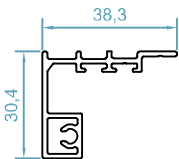

code : 2547

آداپتور سه لنگه وسط باز شو قفل شو
Adapter Profile

weight :0.5 kg/m