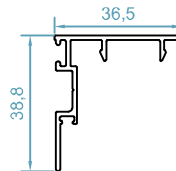

code : 2056
لنگه زهواردار
Sash Profile
weight :0.83 kg/m
 $Jx=12.6 \text{ cm}^4$
 $Jy=9.9 \text{ cm}^4$

code :2014
مابین دو فریم
Between Two Frame
weight :0.14 kg/m

code : 1620
سپری لنگه زهواردار
T Profile
weight :0.71 kg/m
 $Jx=7.1 \text{ cm}^4$
 $Jy=3.7 \text{ cm}^4$

کلور فریم
Cover Profile

weight :0.35 kg/m

code : 2504

پروفیل تسمه
Rod Profile

weight :0.18 kg/m

code : 2551

وسط چهارلنگه
Adjoining Sliding Sash Pr .

weight :0.18 kg/m