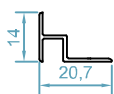

code :2014
مابین دو فریم
Between Two Frame
weight :0.14 kg/m