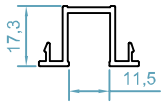

سیستم کشویی نرمال - HNS60

code : 1471

آداپتور تک جداره ی لنگه بدون زهوار
Single Glass Adapter

weight :0.25 kg/m