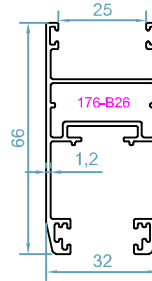

HNS60

سیستم کشویی نرمال

Uninsulated Sliding System

مشخصات سیستم

* اندازه ی عرض فریم 60-79 mm

* اندازه ی عرض لنگه : 32 mm

* اندازه ی ارتفاع لنگه : 66-62 mm

* وزن لنگه ی کشویی بازشو : 80 KG

* ضخامت دیواره ی پروفیل : 1.2-1.3mm

* امکان نصب لاستیک در اینترلاک و بهینه سازی هوابندی و عایق صدا

HNS60- UNINSULATED SLIDING SYSTEM

code : 2000
فریم ریل توری دار
Frame Profile
weight :1.09 kg/m

code : 2055
لنگه ی بدون زهوار
Sash Profile
weight :0.92 kg/m
 $Jx=5.82 \text{ cm}^4$
 $Jy=11.89 \text{ cm}^4$

code : 2002
پروفیل فریم
Frame Profile
weight :1.22 kg/m

code : 2060
لنگه ی سبک بدون زهوار
Sash Profile
weight :0.77 kg/m
 $Jx=4.8 \text{ cm}^4$
 $Jy=9.4 \text{ cm}^4$

code : 600
ریل بلبرینگ
Rail Profile
weight :0.13 kg/m

طول برش در اندازه های مختلف

code : 176

PC B10

گونیا آلنی فریم و لنگه

طول برش در اندازه های مختلف

اندازه ی شیشه و زهوار ها - HNS60

mo68

لاستیک بیرونی شیشه