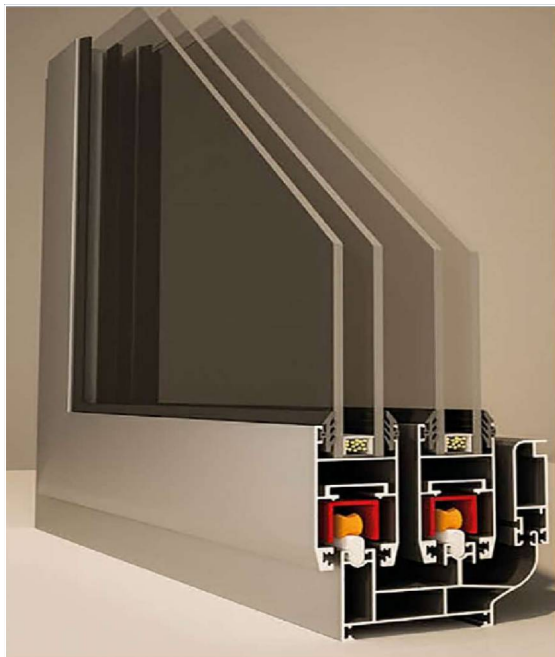

HNS60

سیستم کشویی نرمال

Uninsulated Sliding System

مشخصات سیستم

* اندازه ی عرض فریم 60-79 mm

* اندازه ی عرض لنگه : 32 mm

* اندازه ی ارتفاع لنگه : 66-62 mm

* وزن لنگه ی کشویی بازشو : 80 KG