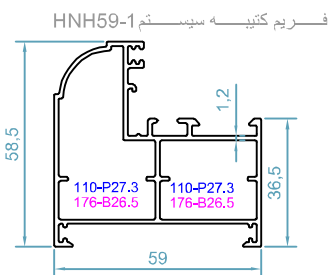

code : 2002
پروفیل فریم
Frame Profile
weight :1.22 kg/m

code : 2060
لنگه ی سبک بدون زهوار
Sash Profile
weight :0.77 kg/m
 $Jx=4.8 \text{ cm}^4$
 $Jy=9.4 \text{ cm}^4$

code : 600
ریل بلبرینگ
Rail Profile
weight :0.13 kg/m

code : 2100
سپری لنگه بدون زهوار
T profile
weight :0.79 kg/m
 $Jx=10.3 \text{ cm}^4$
 $Jy=5.03 \text{ cm}^4$

code : 1513
پروفیل کتیبه
Frame Profile
weight :1.07 kg/m
 $Jx=12.6 \text{ cm}^4$
 $Jy=9.9 \text{ cm}^4$

code : 2056
لنگه زهواردار
Sash Profile
weight :0.83 kg/m
 $Jx=12.6 \text{ cm}^4$
 $Jy=9.9 \text{ cm}^4$

code :2014
مابین دو فریم
Between Two Frame
weight :0.14 kg/m

code : 1620
سپری لنگه زهواردار
T Profile
weight :0.71 kg/m
 $Jx=7.1 \text{ cm}^4$
 $Jy=3.7 \text{ cm}^4$