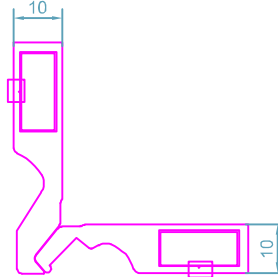

پروفیل روکوب
Border Profile
weight : 0.32kg/m

code : 2558

پروفیل روکوب
Border Profile
weight : 0.32kg/m

سیستم کشویی نرمال - HNS60

code : 110

گونیا پانچی

Corner Cleat

weight : 3.32kg/m

طول برش در اندازه های مختلف

code : 176

PC B10

گونیا آلنی فریم و لنگه

طول برش در اندازه های مختلف

اندازه ی شیشه و زهوار ها - HNS60

mo68

لاستیک بیرونی شیشه