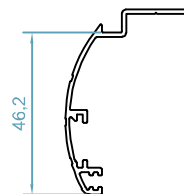

code : 2509

لنگه توری کشویی
Fly Screen Profile

weight : 0.50 kg/m

code : 2500

پروفیل روکوب
Border Profile
weight : 0.38kg/m

code : 2581

وادر لنگه توری
T For Fly Screen Sash

weight : 0.44 kg/m

code : 2501

پروفیل روکوب
Border Profile
weight : 0.35kg/m

code : 2580

وسط چهار لنگه توری
Adapter For Fly Screen Sash

weight : 0.14 kg/m

code : 2524

پروفیل روکوب
Border Profile
weight : 0.27kg/m

code : 2548

لنگه توری پلیسه
Fly Screen Sash

weight : 0.44 kg/m

code : 2522

پروفیل روکوب
Border Profile
weight : 0.37kg/m

code : 2549

فریم توری پلیسه
Fly Screen Frame

weight : 0.43 kg/m

code : 2523

طول برش در اندازه های مختلف

code : 176

PC B10

گونیا آلنی فریم و لنگه

طول برش در اندازه های مختلف

اندازه ی شیشه و زهوار ها - HNS60

mo68

لاستیک بیرونی شیشه