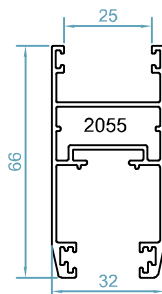

طول برش در اندازه های مختلف

code : 176

PC B10

گونیا آلنی فریم و لنگه

طول برش در اندازه های مختلف

اندازه ی شیشه و زهوار ها - HNS60

mo68

لاستیک بیرونی شیشه

1007

لاستیک شیشه

7mm

weight :0.19 kg/m

weight :0.18 kg/m

weight :0.17 kg/m

HNS60- UNINSULATED SLIDING SYSTEM

لیست براق آلات

 <p>code : 53148 لاستیک فریم <i>Frame Gasket</i></p> <p>EPDM</p>	 <p>مویی 800 <i>Brush Gasket n8</i></p>
 <p>code:661 لاستیک هوا بندی اینترلاک <i>Interlock Gasket</i></p> <p>EPDM</p>	 <p>code :50353 استوپر داخل لنگه MS10 <i>Sash Stoper</i></p>
 <p>لاستیک لنگه توری <i>Fly Screen Gasket</i></p> <p>EPDM</p>	 <p>code :53014 ثابت کننده ی آلومینیومی لنگه <i>Sash Fixing</i></p> <p>Aluminium</p>
 <p>code :501 گونیا فلزی کوچک MO19 <i>Corner Alignment</i></p>	 <p>code :MS100 بلرینگ لنگه توری <i>Fly Screen Roller</i></p>
 <p>code :MS06- plus درپوش پلاستیکی اینترلاک <i>Interlock Profile Cap</i></p> <p>PVC</p>	 <p>code :50210 بلرینگ کشویی EM3832 <i>Double Sliding Roller</i></p>
 <p>MS10 فیکس کننده ی پشت لنگه ثابت <i>Corner Alignment</i></p> <p>PVC</p>	 <p>code :ZM07 گردگیر پلاستیکی <i>Central Sealing</i></p> <p>Plastic</p>
 <p>code:500 گونیا فلزی روکوب MM5 <i>Border Alignment</i></p> <p>Galvanized</p>	 <p>گردگیر لاستیکی <i>Central Sealing</i></p> <p>EPDM</p>
 <p>code :ATA19503 تسمه پلی آمید <i>Rod Profile</i></p> <p>Polyamid</p>	 <p>دستگیره ی لنگه توری <i>Screening Handle</i></p>