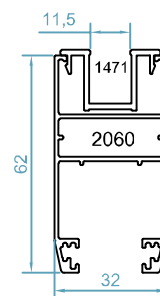

طول برش در اندازه های مختلف

code : 176

PC B10

گونیا آلنی فریم و لنگه

طول برش در اندازه های مختلف

اندازه ی شیشه و زهوار ها - HNS60

mo68

لاستیک بیرونی شیشه

1007

لاستیک شیشه

7mm

weight :0.19 kg/m

weight :0.18 kg/m

weight :0.17 kg/m

HNS60- UNINSULATED SLIDING SYSTEM

لیست براق آلات

 <p>code : 53148 لاستیک فریم <i>Frame Gasket</i></p> <p>EPDM</p>	 <p>مویی 800 <i>Brush Gasket n8</i></p>
 <p>code:661 لاستیک هوا بندی اینترلاک <i>Interlock Gasket</i></p> <p>EPDM</p>	 <p>code :50353 استوپر داخل لنگه MS10 <i>Sash Stoper</i></p>
 <p>لاستیک لنگه توری <i>Fly Screen Gasket</i></p> <p>EPDM</p>	 <p>code :53014 ثابت کننده ی آلومینیومی لنگه <i>Sash Fixing</i></p> <p>Aluminium</p>
 <p>code :501 گونیا فلزی کوچک MO19 <i>Corner Alignment</i></p>	 <p>code :MS100 بلرینگ لنگه توری <i>Fly Screen Roller</i></p>
 <p>code :MS06- plus درپوش پلاستیکی اینترلاک <i>Interlock Profile Cap</i></p> <p>PVC</p>	 <p>code :50210 بلرینگ کشویی EM3832 <i>Double Sliding Roller</i></p>
 <p>MS10 فیکس کننده ی پشت لنگه ثابت <i>Corner Alignment</i></p> <p>PVC</p>	 <p>code :ZM07 گردگیر پلاستیکی <i>Central Sealing</i></p> <p>Plastic</p>
 <p>code:500 گونیا فلزی روکوب MM5 <i>Border Alignment</i></p> <p>Galvanized</p>	 <p>گردگیر لاستیکی <i>Central Sealing</i></p> <p>EPDM</p>
 <p>code :ATA19503 تسمه پلی آمید <i>Rod Profile</i></p> <p>Polyamid</p>	 <p>دستگیره ی لنگه توری <i>Screening Handle</i></p>