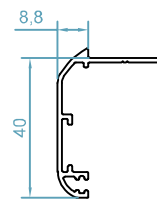

code : 2509

لنگه توری کشویی
Fly Screen Profile

weight : 0.50 kg/m

code : 2500

پروفیل روکوب
Border Profile
weight : 0.38kg/m

code : 2581

وادر لنگه توری
T For Fly Screen Sash

weight : 0.44 kg/m