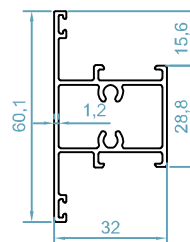

code : 2002
پروفیل فریم
Frame Profile
weight :1.22 kg/m

code : 2060
لنگه ی سبک بدون زهوار
Sash Profile
weight :0.77 kg/m
 $Jx=4.8 \text{ cm}^4$
 $Jy=9.4 \text{ cm}^4$

code : 600
ریل بلبرینگ
Rail Profile
weight :0.13 kg/m

code : 2100
سپری لنگه بدون زهوار
T profile
weight :0.79 kg/m
 $Jx=10.3 \text{ cm}^4$
 $Jy=5.03 \text{ cm}^4$

code : 1513
پروفیل کتیبه
Frame Profile
weight :1.07 kg/m
 $Jx=12.6 \text{ cm}^4$
 $Jy=9.9 \text{ cm}^4$

code : 2056
لنگه زهواردار
Sash Profile
weight :0.83 kg/m
 $Jx=12.6 \text{ cm}^4$
 $Jy=9.9 \text{ cm}^4$

code :2014
مابین دو فریم
Between Two Frame
weight :0.14 kg/m

code : 1620
سپری لنگه زهواردار
T Profile
weight :0.71 kg/m
 $Jx=7.1 \text{ cm}^4$
 $Jy=3.7 \text{ cm}^4$

طول برش در اندازه های مختلف

code : 176

PC B10

گونیا آلنی فریم و لنگه

طول برش در اندازه های مختلف

اندازه ی شیشه و زهوار ها - HNS60

mo68

لاستیک بیرونی شیشه