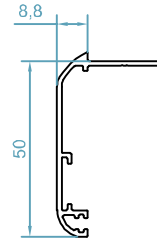

code : 2500

پروفیل روکوب
Border Profile
weight : 0.38kg/m