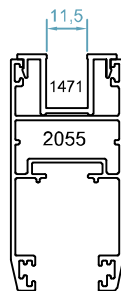

طول برش در اندازه های مختلف

code : 176

PC B10

گونیا آلنی فریم و لنگه

طول برش در اندازه های مختلف

اندازه ی شیشه و زهوار ها - HNS60

mo68

لاستیک بیرونی شیشه

لاستیک شیشه

4mm

1005

لاستیک شیشه

5mm

1006

لاستیک شیشه

6mm

1007

لاستیک شیشه

7mm

weight :0.19 kg/m

weight :0.18 kg/m

weight :0.17 kg/m

HNS60- UNINSULATED SLIDING SYSTEM

لیست براق آلات

 <p>code : 53148 لاستیک فریم <i>Frame Gasket</i></p> <p>EPDM</p>	 <p>مویی 800 <i>Brush Gasket n8</i></p>
 <p>code:661 لاستیک هوا بندی اینترلاک <i>Interlock Gasket</i></p> <p>EPDM</p>	 <p>code :50353 استوپر داخل لنگه MS10 <i>Sash Stoper</i></p>
 <p>لاستیک لنگه توری <i>Fly Screen Gasket</i></p> <p>EPDM</p>	 <p>code :53014 ثابت کننده ی آلومینیومی لنگه <i>Sash Fixing</i></p> <p>Aluminium</p>
 <p>code :501 گونیا فلزی کوچک MO19 <i>Corner Alignment</i></p>	 <p>code :MS100 بلرینگ لنگه توری <i>Fly Screen Roller</i></p>
 <p>code :MS06- plus درپوش پلاستیکی اینترلاک <i>Interlock Profile Cap</i></p> <p>PVC</p>	 <p>code :50210 بلرینگ کشویی EM3832 <i>Double Sliding Roller</i></p>
 <p>MS10 فیکس کننده ی پشت لنگه ثابت <i>Corner Alignment</i></p> <p>PVC</p>	 <p>code :ZM07 گردگیر پلاستیکی <i>Central Sealing</i></p> <p>Plastic</p>
 <p>code:500 گونیا فلزی روکوب MM5 <i>Border Alignment</i></p> <p>Galvanized</p>	 <p>گردگیر لاستیکی <i>Central Sealing</i></p> <p>EPDM</p>
 <p>code :ATA19503 تسمه پلی آمید <i>Rod Profile</i></p> <p>Polyamid</p>	 <p>دستگیره ی لنگه توری <i>Screening Handle</i></p>