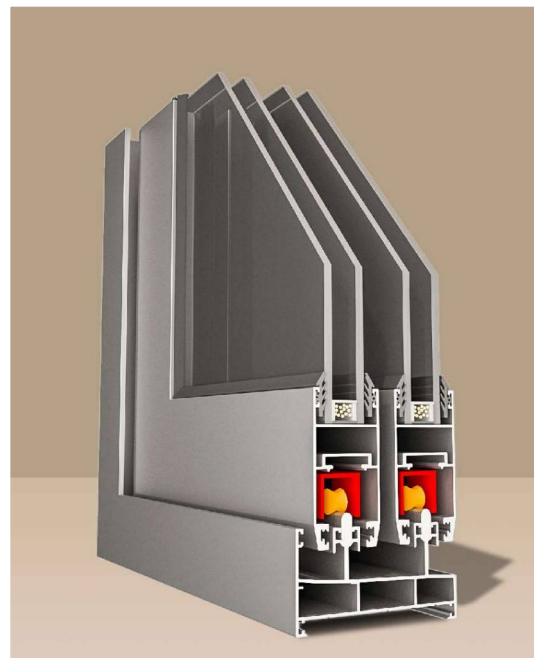

HNS60

سیستم کشویی نرمال

Uninsulated Sliding System

مشخصات سیستم

* اندازه ی عرض فریم 60-79 mm

* اندازه ی عرض لنگه : 32 mm

* اندازه ی ارتفاع لنگه : 66-62 mm

* وزن لنگه ی کشویی بازشو : 80 KG

* ضخامت دیواره ی پروفیل : 1.2-1.3mm

* امکان نصب لاستیک در اینترلاک و بهینه سازی هوابندی و عایق صدا

HNS60- UNINSULATED SLIDING SYSTEM

code : 2000
فریم ریل توری دار
Frame Profile
weight :1.09 kg/m

code : 2055
لنگه ی بدون زهوار
Sash Profile
weight :0.92 kg/m
 $Jx=5.82 \text{ cm}^4$
 $Jy=11.89 \text{ cm}^4$