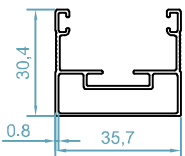

code : 2549

فریم توری پلیسه
Fly Screen Frame

weight : 0.43 kg/m