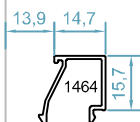

weight :0.18 kg/m