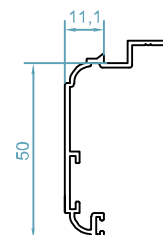

لنگه توری پلیسه
Fly Screen Sash

weight : 0.44 kg/m

code : 2522

پروفیل روکوب
Border Profile
weight : 0.37kg/m

code : 2549

فریم توری پلیسه
Fly Screen Frame

weight : 0.43 kg/m

code : 2523

پروفیل روکوب
Border Profile
weight : 0.32kg/m

code : 2558

پروفیل روکوب
Border Profile
weight : 0.32kg/m

سیستم کشویی نرمال - HNS60

code : 110

گونیا پانچی

Corner Cleat

weight : 3.32kg/m

طول برش در اندازه های مختلف

code : 176

PC B10

گونیا آلنی فریم و لنگه

طول برش در اندازه های مختلف

اندازه ی شیشه و زهوار ها - HNS60

mo68

لاستیک بیرونی شیشه