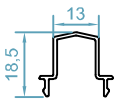

کلور فریم
Cover Profile

weight :0.35 kg/m

code : 2504

پروفیل تسمه
Rod Profile

weight :0.18 kg/m

code : 2551

وسط چهارلنگه
Adjoining Sliding Sash Pr .

weight :0.18 kg/m

code : 2116

پروفیل اینترلاک
Interlock profile

weight :0.40 kg/m

code : 2547

آداپتور سه لنگه وسط باز شو قفل شو
Adapter Profile

weight :0.5 kg/m

code : 2598

آداپتور اسپانیولت کشویی
Espagnolet Adapter