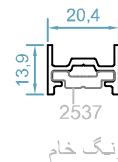

کلور فریم
Cover Profile

weight :0.35 kg/m

code : 2504

پروفیل تسمه
Rod Profile

weight :0.18 kg/m

code : 2551

وسط چهارلنگه
Adjoining Sliding Sash Pr .

weight :0.18 kg/m

code : 2116

پروفیل اینترلاک
Interlock profile

weight :0.40 kg/m

code : 2547

آداپتور سه لنگه وسط باز شو قفل شو
Adapter Profile

weight :0.5 kg/m

code : 2598

آداپتور اسپانیولت کشویی
Espagnolet Adapter

weight :0.24 kg/m

code : 3140

درپوش لنگه
Adapter Profile

weight :0.14 kg/m

code :2599

ثابت کننده ی لنگه
Sash Fixing

weight :0.35 kg/m

HNS60- UNINSULATED SLIDING SYSTEM