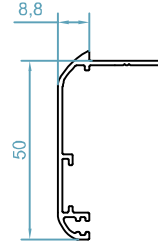

code : 1510
 پروفیل فریم
Frame Profile
 weight :0.75 kg/m

code :1475
 زهوار دوجداره
Glazing Bid
 weight :0.17 kg/m

code :1551
 پروفیل بازشو
Sash Profile
 weight :0.72 kg/m

code :1464
 زهوار دوجداره
Glazing Bid
 weight :0.18 kg/m

code : 2520
 پنل آلومینیومی
Shutter Profile
 weight :0.92 kg/m

code :1465
 زهوار دوجداره
Glazing Bid
 weight :0.19 kg/m

code : 2589
 پنل آلومینیومی
Shutter Profile
 weight :0.64 kg/m

code :1467
 زهوار تک جداره
Glazing Bid
 weight :0.22 kg/m

HNH45 - GOLD WINDOW & DOOR SYSTEM

code :2508
ریل توری کشویی
Rail Profile
weight : 0.23 kg/m

code :2500
پروفیل روکوب
Border Profile
weight : 0.38 kg/m

code : 2509
لنگه توری کشویی
Fly Screen Profile
weight : 0.50 kg/m

قابل تولید در اندازه های مختلف

code : 121

گونبای پانچی
Corner Cleat

weight : 3.8kg/m

اندازه ی شیشه و زهوار ها - HNH45

weight :0.22 kg/m

weight :0.19 kg/m

weight :0.18 kg/m