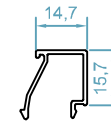

HNH45

سیستم درب و پنجره لولایی آلدوکس Gold Window & Door System

مشخصات سیستم

*اندازه ی عرض فریم : 45.5-55.5 mm

*اندازه ی عرض لنگه : 45.5 mm

*اندازه ی ارتفاع لنگه : 76.4 mm

*ضخامت دیواره ی پروفیل : 1mm

*لاستیک های هوابندی و آب بندی از جنس EPDM

* نوع گونیای گوشه : گونیای پانچی و آلنی

* نوع بازشو : تک حالتی - دو حالتی

سیستم درب و پنجره لولایی آدوکس - HNH45

code : 1509
 پروفیل فریم
Frame Profile
 weight :0.58 kg/m

code : 1588
 پروفیل سپری
T profile
 weight :0.77 kg/m

code : 1510
 پروفیل فریم
Frame Profile
 weight :0.75 kg/m

code :1475
 زهوار دوجداره
Glazing Bid
 weight :0.17 kg/m

code :1551
 پروفیل بازشو
Sash Profile
 weight :0.72 kg/m

code :1464
 زهوار دوجداره
Glazing Bid
 weight :0.18 kg/m

قابل تولید در اندازه های مختلف

code : 121

گونبای پانچی
Corner Cleat

weight : 3.8kg/m

اندازه ی شیشه و زهوار ها - HNH45

weight :0.22 kg/m

weight :0.19 kg/m

weight :0.18 kg/m