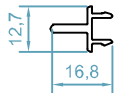

code : 2520
 پنل آلومینیومی
Shutter Profile
 weight :0.92 kg/m

code :1465
 زهوار دوجداره
Glazing Bid
 weight :0.19 kg/m

code : 2589
 پنل آلومینیومی
Shutter Profile
 weight :0.64 kg/m

code :1467
 زهوار تک جداره
Glazing Bid
 weight :0.22 kg/m

HNH45 - GOLD WINDOW & DOOR SYSTEM

code :2508
ریل توری کشویی
Rail Profile
weight : 0.23 kg/m

code :2500
پروفیل روکوب
Border Profile
weight : 0.38 kg/m

code : 2509
لنگه توری کشویی
Fly Screen Profile
weight : 0.50 kg/m

code :2501
پروفیل روکوب
Border Profile
weight : 0.35 kg/m

code :2581
وادار لنگه توری
T For Fly Screen Sash
weight : 0.44 kg/m

code : 2504
پروفیل تسمه
Rod Profile
weight : 0.18 kg/m

code :2580
وسط چهارلنگه توری
Adapter For Fly Screen Sash
weight : 0.14 kg/m

قابل تولید در اندازه های مختلف

code : 121

گونبای پانچی
Corner Cleat

weight : 3.8kg/m

اندازه ی شیشه و زهوار ها - HNH45

weight :0.22 kg/m

weight :0.19 kg/m

weight :0.18 kg/m