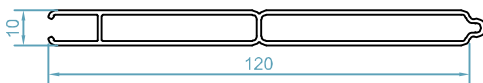

code : 1510
 پروفیل فریم
Frame Profile
 weight :0.75 kg/m

code :1475
 زهوار دوجداره
Glazing Bid
 weight :0.17 kg/m

code :1551
 پروفیل بازشو
Sash Profile
 weight :0.72 kg/m

code :1464
 زهوار دوجداره
Glazing Bid
 weight :0.18 kg/m

code : 2520
 پنل آلومینیومی
Shutter Profile
 weight :0.92 kg/m

code :1465
 زهوار دوجداره
Glazing Bid
 weight :0.19 kg/m

code : 2589
 پنل آلومینیومی
Shutter Profile
 weight :0.64 kg/m

code :1467
 زهوار تک جداره
Glazing Bid
 weight :0.22 kg/m