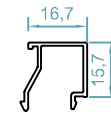

HNH45

سیستم درب و پنجره لولایی آلدوکس Gold Window & Door System

مشخصات سیستم

*اندازه ی عرض فریم : 45.5-55.5 mm

*اندازه ی عرض لنگه : 45.5 mm

*اندازه ی ارتفاع لنگه : 76.4 mm

*ضخامت دیواره ی پروفیل : 1mm

*لاستیک های هوابندی و آب بندی از جنس EPDM

code : 1510
 پروفیل فریم
Frame Profile
 weight :0.75 kg/m

code :1475
 زهوار دوجداره
Glazing Bid
 weight :0.17 kg/m

code :1551
 پروفیل بازشو
Sash Profile
 weight :0.72 kg/m

code :1464
 زهوار دوجداره
Glazing Bid
 weight :0.18 kg/m

code : 2520
 پنل آلومینیومی
Shutter Profile
 weight :0.92 kg/m

code :1465
 زهوار دوجداره
Glazing Bid
 weight :0.19 kg/m

code : 2589
 پنل آلومینیومی
Shutter Profile
 weight :0.64 kg/m

code :1467
 زهوار تک جداره
Glazing Bid
 weight :0.22 kg/m

قابل تولید در اندازه های مختلف

code : 121

گونبای پانچی
Corner Cleat

weight : 3.8kg/m

اندازه ی شیشه و زهوار ها - HNH45

weight :0.22 kg/m

weight :0.19 kg/m

weight :0.18 kg/m