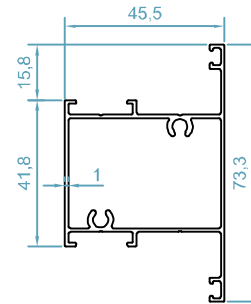

HNH45

سیستم درب و پنجره لولایی آلدوکس Gold Window & Door System

مشخصات سیستم

*اندازه ی عرض فریم : 45.5-55.5 mm

*اندازه ی عرض لنگه : 45.5 mm

*اندازه ی ارتفاع لنگه : 76.4 mm

*ضخامت دیواره ی پروفیل : 1mm

*لاستیک های هوابندی و آب بندی از جنس EPDM

* نوع گونیای گوشه : گونیای پانچی و آلنی

* نوع بازشو : تک حالتی - دو حالتی

سیستم درب و پنجره لولایی آدوکس - HNH45

code : 1509
 پروفیل فریم
Frame Profile
 weight :0.58 kg/m

code : 1588
 پروفیل سپری
T profile
 weight :0.77 kg/m

code : 1510
 پروفیل فریم
Frame Profile
 weight :0.75 kg/m

code :1475
 زهوار دوجداره
Glazing Bid
 weight :0.17 kg/m

code :1551
 پروفیل بازشو
Sash Profile
 weight :0.72 kg/m

code :1464
 زهوار دوجداره
Glazing Bid
 weight :0.18 kg/m

قابل تولید در اندازه های مختلف

code : 121

گونبای پانچی
Corner Cleat

weight : 3.8kg/m

اندازه ی شیشه و زهوار ها - HNH45

weight :0.22 kg/m

weight :0.19 kg/m

weight :0.18 kg/m