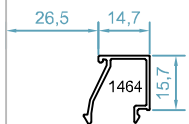

code : 2548
لنگه توری پلیسه
Fly Screen Sash
weight : 0.44 kg/m

code : 2549
فریم توری پلیسه
Fly Screen Frame
weight : 0.43 kg/m

سیستم درب و پنجره لولایی آلدوکس - HNH45

code : L34 (ALFIT)

گونبای آلفی
Corner Cleat

قابل تولید در اندازه های مختلف

code : 121

گونبای پانچی
Corner Cleat

weight : 3.8kg/m

اندازه ی شیشه و زهوار ها - HNH45

weight :0.22 kg/m

weight :0.19 kg/m

weight :0.18 kg/m