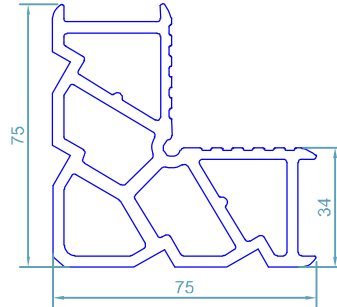

code : 2520
 پنل آلومینیومی
Shutter Profile
 weight :0.92 kg/m

code :1465
 زهوار دوجداره
Glazing Bid
 weight :0.19 kg/m

code : 2589
 پنل آلومینیومی
Shutter Profile
 weight :0.64 kg/m

code :1467
 زهوار تک جداره
Glazing Bid
 weight :0.22 kg/m

code :2501
پروفیل روکوب
Border Profile
weight : 0.35 kg/m

code :2581
وادار لنگه توری
T For Fly Screen Sash
weight : 0.44 kg/m

code : 2504
پروفیل تسمه
Rod Profile
weight : 0.18 kg/m

code :2580
وسط چهارلنگه توری
Adapter For Fly Screen Sash
weight : 0.14 kg/m

code : 2548
لنگه توری پلیسه
Fly Screen Sash
weight : 0.44 kg/m

code : 2549
فریم توری پلیسه
Fly Screen Frame
weight : 0.43 kg/m

سیستم درب و پنجره لولایی آلدوکس - HNH45

code : L34 (ALFIT)

گونبای آلفی
Corner Cleat

قابل تولید در اندازه های مختلف

code : 121

گونبای پانچی
Corner Cleat

weight : 3.8kg/m

اندازه ی شیشه و زهوار ها - HNH45

weight :0.22 kg/m

weight :0.19 kg/m

weight :0.18 kg/m