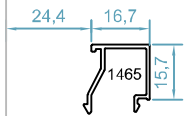

code : 2548
لنگه توری پلیسه
Fly Screen Sash
weight : 0.44 kg/m

code : 2549
فریم توری پلیسه
Fly Screen Frame
weight : 0.43 kg/m

سیستم درب و پنجره لولایی آلدوکس - HNH45

code : L34 (ALFIT)

گونبای آلفی
Corner Cleat

قابل تولید در اندازه های مختلف

code : 121

گونبای پانچی
Corner Cleat

weight : 3.8kg/m

اندازه ی شیشه و زهوار ها - HNH45

weight :0.22 kg/m

weight :0.19 kg/m

weight :0.18 kg/m