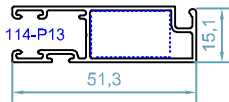

code : 2509
لنگه توری کشویی
Fly Screen Profile
weight : 0.50 kg/m