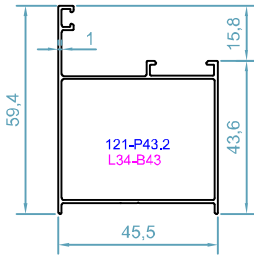

سیستم درب و پنجره لولایی آدوکس - HNH45

code : 1509
پروفیل فریم
Frame Profile
weight :0.58 kg/m