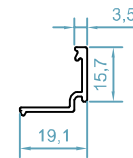

HNH45

سیستم درب و پنجره لولایی آلدوکس Gold Window & Door System

مشخصات سیستم

*اندازه ی عرض فریم : 45.5-55.5 mm

*اندازه ی عرض لنگه : 45.5 mm

*اندازه ی ارتفاع لنگه : 76.4 mm

*ضخامت دیواره ی پروفیل : 1mm

*لاستیک های هوابندی و آب بندی از جنس EPDM

* نوع گونیای گوشه : گونیای پانچی و آلنی

* نوع بازشو : تک حالتی - دو حالتی

سیستم درب و پنجره لولایی آدوکس - HNH45

code : 1509
 پروفیل فریم
Frame Profile
 weight :0.58 kg/m

code : 1588
 پروفیل سپری
T profile
 weight :0.77 kg/m

code : 1510
 پروفیل فریم
Frame Profile
 weight :0.75 kg/m

code :1475
 زهوار دوجداره
Glazing Bid
 weight :0.17 kg/m

code :1551
 پروفیل بازشو
Sash Profile
 weight :0.72 kg/m

code :1464
 زهوار دوجداره
Glazing Bid
 weight :0.18 kg/m

قابل تولید در اندازه های مختلف

code : 121

گونبای پانچی
Corner Cleat

weight : 3.8kg/m

اندازه ی شیشه و زهوار ها - HNH45

weight :0.22 kg/m

weight :0.19 kg/m

weight :0.18 kg/m