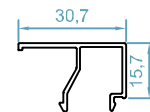

HNH45

سیستم درب و پنجره لولایی آلدوکس Gold Window & Door System

مشخصات سیستم

*اندازه ی عرض فریم : 45.5-55.5 mm

*اندازه ی عرض لنگه : 45.5 mm

*اندازه ی ارتفاع لنگه : 76.4 mm

*ضخامت دیواره ی پروفیل : 1mm

*لاستیک های هوابندی و آب بندی از جنس EPDM

code : 1510
 پروفیل فریم
Frame Profile
 weight :0.75 kg/m

code :1475
 زهوار دوجداره
Glazing Bid
 weight :0.17 kg/m

code :1551
 پروفیل بازشو
Sash Profile
 weight :0.72 kg/m

code :1464
 زهوار دوجداره
Glazing Bid
 weight :0.18 kg/m

code : 2520
 پنل آلومینیومی
Shutter Profile
 weight :0.92 kg/m

code :1465
 زهوار دوجداره
Glazing Bid
 weight :0.19 kg/m

code : 2589
 پنل آلومینیومی
Shutter Profile
 weight :0.64 kg/m

code :1467
 زهوار تک جداره
Glazing Bid
 weight :0.22 kg/m

قابل تولید در اندازه های مختلف

code : 121

گونبای پانچی
Corner Cleat

weight : 3.8kg/m

اندازه ی شیشه و زهوار ها - HNH45

weight :0.22 kg/m

weight :0.19 kg/m

weight :0.18 kg/m