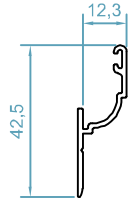

code : 1510
 پروفیل فریم
Frame Profile
 weight :0.75 kg/m

code :1475
 زهوار دوجداره
Glazing Bid
 weight :0.17 kg/m

code :1551
 پروفیل بازشو
Sash Profile
 weight :0.72 kg/m

code :1464
 زهوار دوجداره
Glazing Bid
 weight :0.18 kg/m

code : 2520
 پنل آلومینیومی
Shutter Profile
 weight :0.92 kg/m

code :1465
 زهوار دوجداره
Glazing Bid
 weight :0.19 kg/m

code : 2589
 پنل آلومینیومی
Shutter Profile
 weight :0.64 kg/m

code :1467
 زهوار تک جداره
Glazing Bid
 weight :0.22 kg/m

HNH45 - GOLD WINDOW & DOOR SYSTEM

code :2508
ریل توری کشویی
Rail Profile
weight : 0.23 kg/m

code :2500
پروفیل روکوب
Border Profile
weight : 0.38 kg/m

code : 2509
لنگه توری کشویی
Fly Screen Profile
weight : 0.50 kg/m

قابل تولید در اندازه های مختلف

code : 121

گونبای پانچی
Corner Cleat

weight : 3.8kg/m

اندازه ی شیشه و زهوار ها - HNH45

weight :0.22 kg/m

weight :0.19 kg/m

weight :0.18 kg/m