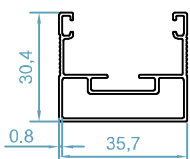

code : 2549
فریم توری پلیسه
Fly Screen Frame
weight : 0.43 kg/m