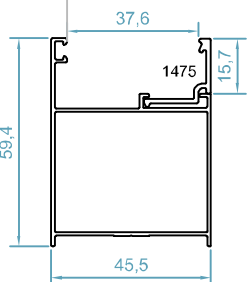

code : 2520
 پنل آلومینیومی
Shutter Profile
 weight :0.92 kg/m

code :1465
 زهوار دوجداره
Glazing Bid
 weight :0.19 kg/m

code : 2589
 پنل آلومینیومی
Shutter Profile
 weight :0.64 kg/m

code :1467
 زهوار تک جداره
Glazing Bid
 weight :0.22 kg/m

قابل تولید در اندازه های مختلف

code : 121

گونبای پانچی
Corner Cleat

weight : 3.8kg/m

اندازه ی شیشه و زهوار ها - HNH45

weight :0.22 kg/m

weight :0.19 kg/m

weight :0.18 kg/m