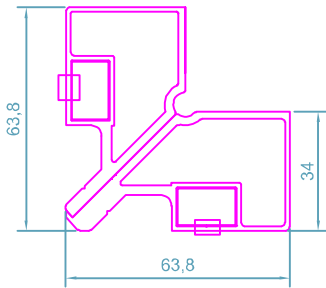

سیستم درب و پنجره لولایی آلدوکس - HNH45

code : L34 (ALFIT)

گونبای آلفی
Corner Cleat

قابل تولید در اندازه های مختلف