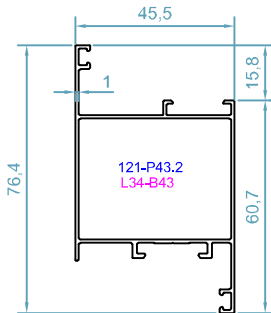

HNH45

سیستم درب و پنجره لولایی آلدوکس Gold Window & Door System

مشخصات سیستم

*اندازه ی عرض فریم : 45.5-55.5 mm

*اندازه ی عرض لنگه : 45.5 mm

*اندازه ی ارتفاع لنگه : 76.4 mm

*ضخامت دیواره ی پروفیل : 1mm

*لاستیک های هوابندی و آب بندی از جنس EPDM

* نوع گونیای گوشه : گونیای پانچی و آلنی

* نوع بازشو : تک حالتی - دو حالتی

سیستم درب و پنجره لولایی آدوکس - HNH45

code : 1509
 پروفیل فریم
Frame Profile
 weight :0.58 kg/m

code : 1588
 پروفیل سپری
T profile
 weight :0.77 kg/m

code : 1510
 پروفیل فریم
Frame Profile
 weight :0.75 kg/m

code :1475
 زهوار دوجداره
Glazing Bid
 weight :0.17 kg/m

code :1551
 پروفیل بازشو
Sash Profile
 weight :0.72 kg/m

code :1464
 زهوار دوجداره
Glazing Bid
 weight :0.18 kg/m

قابل تولید در اندازه های مختلف

code : 121

گونبای پانچی
Corner Cleat

weight : 3.8kg/m

اندازه ی شیشه و زهوار ها - HNH45

weight :0.22 kg/m

weight :0.19 kg/m

weight :0.18 kg/m