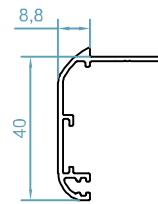

code : 2520
 پنل آلومینیومی
Shutter Profile
 weight :0.92 kg/m

code :1465
 زهوار دوجداره
Glazing Bid
 weight :0.19 kg/m

code : 2589
 پنل آلومینیومی
Shutter Profile
 weight :0.64 kg/m

code :1467
 زهوار تک جداره
Glazing Bid
 weight :0.22 kg/m

HNH45 - GOLD WINDOW & DOOR SYSTEM

code :2508
ریل توری کشویی
Rail Profile
weight : 0.23 kg/m

code :2500
پروفیل روکوب
Border Profile
weight : 0.38 kg/m

code : 2509
لنگه توری کشویی
Fly Screen Profile
weight : 0.50 kg/m

code :2501
پروفیل روکوب
Border Profile
weight : 0.35 kg/m

code :2581
وادار لنگه توری
T For Fly Screen Sash
weight : 0.44 kg/m

code : 2504
پروفیل تسمه
Rod Profile
weight : 0.18 kg/m

code :2580
وسط چهارلنگه توری
Adapter For Fly Screen Sash
weight : 0.14 kg/m

قابل تولید در اندازه های مختلف

code : 121

گونبای پانچی
Corner Cleat

weight : 3.8kg/m

اندازه ی شیشه و زهوار ها - HNH45

weight :0.22 kg/m

weight :0.19 kg/m

weight :0.18 kg/m