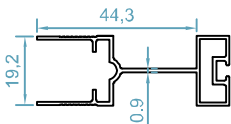

code :2501
پروفیل روکوب
Border Profile
weight : 0.35 kg/m

code :2581
وادار لنگه توری
T For Fly Screen Sash
weight : 0.44 kg/m

code : 2504
پروفیل تسمه
Rod Profile
weight : 0.18 kg/m

code :2580
وسط چهارلنگه توری
Adapter For Fly Screen Sash
weight : 0.14 kg/m

قابل تولید در اندازه های مختلف

code : 121

گونبای پانچی
Corner Cleat

weight : 3.8kg/m

اندازه ی شیشه و زهوار ها - HNH45

weight :0.22 kg/m

weight :0.19 kg/m

weight :0.18 kg/m