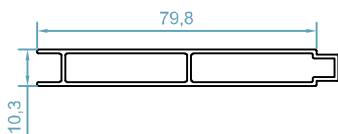

HNH45

سیستم درب و پنجره لولایی آلدوکس Gold Window & Door System

مشخصات سیستم

*اندازه ی عرض فریم : 45.5-55.5 mm

*اندازه ی عرض لنگه : 45.5 mm

*اندازه ی ارتفاع لنگه : 76.4 mm

*ضخامت دیواره ی پروفیل : 1mm

*لاستیک های هوابندی و آب بندی از جنس EPDM

code : 1510
 پروفیل فریم
Frame Profile
 weight :0.75 kg/m

code :1475
 زهوار دوجداره
Glazing Bid
 weight :0.17 kg/m

code :1551
 پروفیل بازشو
Sash Profile
 weight :0.72 kg/m

code :1464
 زهوار دوجداره
Glazing Bid
 weight :0.18 kg/m

code : 2520
 پنل آلومینیومی
Shutter Profile
 weight :0.92 kg/m

code :1465
 زهوار دوجداره
Glazing Bid
 weight :0.19 kg/m

code : 2589
 پنل آلومینیومی
Shutter Profile
 weight :0.64 kg/m

code :1467
 زهوار تک جداره
Glazing Bid
 weight :0.22 kg/m

قابل تولید در اندازه های مختلف

code : 121

گونبای پانچی
Corner Cleat

weight : 3.8kg/m

اندازه ی شیشه و زهوار ها - HNH45

weight :0.22 kg/m

weight :0.19 kg/m

weight :0.18 kg/m