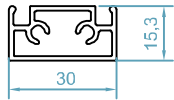

code : 2520
 پنل آلومینیومی
Shutter Profile
 weight :0.92 kg/m

code :1465
 زهوار دوجداره
Glazing Bid
 weight :0.19 kg/m

code : 2589
 پنل آلومینیومی
Shutter Profile
 weight :0.64 kg/m

code :1467
 زهوار تک جداره
Glazing Bid
 weight :0.22 kg/m

HNH45 - GOLD WINDOW & DOOR SYSTEM

code :2508
ریل توری کشویی
Rail Profile
weight : 0.23 kg/m

code :2500
پروفیل روکوب
Border Profile
weight : 0.38 kg/m

code : 2509
لنگه توری کشویی
Fly Screen Profile
weight : 0.50 kg/m

code :2501
پروفیل روکوب
Border Profile
weight : 0.35 kg/m

code :2581
وادار لنگه توری
T For Fly Screen Sash
weight : 0.44 kg/m

code : 2504
پروفیل تسمه
Rod Profile
weight : 0.18 kg/m

code :2580
وسط چهارلنگه توری
Adapter For Fly Screen Sash
weight : 0.14 kg/m

قابل تولید در اندازه های مختلف

code : 121

گونبای پانچی
Corner Cleat

weight : 3.8kg/m

اندازه ی شیشه و زهوار ها - HNH45

weight :0.22 kg/m

weight :0.19 kg/m

weight :0.18 kg/m