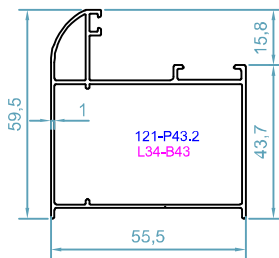

HNH45

سیستم درب و پنجره لولایی آلدوکس Gold Window & Door System

مشخصات سیستم

*اندازه ی عرض فریم : 45.5-55.5 mm

*اندازه ی عرض لنگه : 45.5 mm

*اندازه ی ارتفاع لنگه : 76.4 mm

*ضخامت دیواره ی پروفیل : 1mm

*لاستیک های هوابندی و آب بندی از جنس EPDM

code : 1510
 پروفیل فریم
Frame Profile
 weight :0.75 kg/m

code :1475
 زهوار دوجداره
Glazing Bid
 weight :0.17 kg/m

code :1551
 پروفیل بازشو
Sash Profile
 weight :0.72 kg/m

code :1464
 زهوار دوجداره
Glazing Bid
 weight :0.18 kg/m

code : 2520
 پنل آلومینیومی
Shutter Profile
 weight :0.92 kg/m

code :1465
 زهوار دوجداره
Glazing Bid
 weight :0.19 kg/m

code : 2589
 پنل آلومینیومی
Shutter Profile
 weight :0.64 kg/m

code :1467
 زهوار تک جداره
Glazing Bid
 weight :0.22 kg/m

قابل تولید در اندازه های مختلف

code : 121

گونبای پانچی
Corner Cleat

weight : 3.8kg/m

اندازه ی شیشه و زهوار ها - HNH45

weight :0.22 kg/m

weight :0.19 kg/m

weight :0.18 kg/m