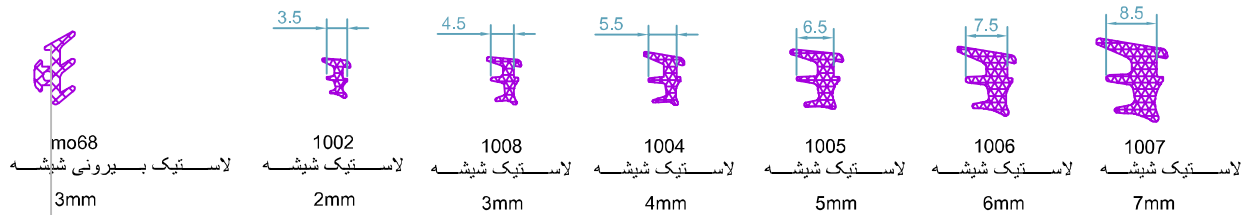

قابل تولید در اندازه های مختلف

code : 121

گونبای پانچی
Corner Cleat

weight : 3.8kg/m

اندازه ی شیشه و زهوار ها - HNH45

weight :0.22 kg/m

weight :0.19 kg/m

weight :0.18 kg/m