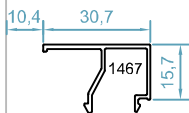

code : 2548
لنگه توری پلیسه
Fly Screen Sash
weight : 0.44 kg/m

code : 2549
فریم توری پلیسه
Fly Screen Frame
weight : 0.43 kg/m

سیستم درب و پنجره لولایی آلدوکس - HNH45

code : L34 (ALFIT)

گونبای آلفی
Corner Cleat

قابل تولید در اندازه های مختلف

code : 121

گونبای پانچی
Corner Cleat

weight : 3.8kg/m

اندازه ی شیشه و زهوار ها - HNH45

weight :0.22 kg/m

weight :0.19 kg/m

weight :0.18 kg/m