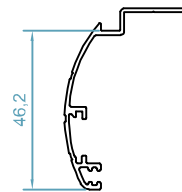

code : 2509
لنگه توری کشویی
Fly Screen Profile
weight :0.50 kg/m

code :2581
وادار لنگه توری
T For Flyscreen Sash
weight :0.44 kg/m

code :2580
وسط چهار لنگه توری
Adapter For Fly Screen Sash
weight :0.14 kg/m

code : 2548
لنگه توری پلیسه
Fly Screen Sash
weight :0.44 kg/m

code : 2549
فریم توری پلیسه
Fly Screen Frame
weight :0.43 kg/m

code :2500
پروفیل روکوب
Border Profile
weight :0.38 kg/m

code :2501
پروفیل روکوب
Border Profile
weight :0.35 kg/m

code :2524
پروفیل روکوب
Border Profile
weight :0.27 kg/m

code :2522
پروفیل روکوب
Border Profile
weight :0.37 kg/m

code :2523
پروفیل روکوب
Border Profile
weight :0.32 kg/m

code :2558
پروفیل روکوب
Border Profile
weight :0.32 kg/m