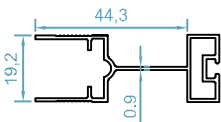

code : 2598
 آداپتور اسپانیولت کشویی 60
Espagnolet Adapter
 weight :0.24 kg/m

code : 3140
 آداپتور سه لنگه وسط بازشو بدون قفل
Adapter Profile
 weight :0.14 kg/m

code : 2530
 ریل بلبرینگ
Rail Profile
 weight :0.12 kg/m

code : 1471
 آداپتور تک جداره ی لنگه بدون زهوار
Cover Profile
 weight :0.25 kg/m

code : 2599
 ثابت کننده ی لنگه
Sash Fixing
 weight :0.35 kg/m

سیستم مونوریل کشویی لنگه مخفی نرمال - HMNS60

code : 2528
ریل توری سه ریل
Fly Screen Profile
weight :0.23 kg/m

code : 2509
لنگه توری کشویی
Fly Screen Profile
weight :0.50 kg/m

code :2581
وادار لنگه توری
T For Flyscreen Sash
weight :0.44 kg/m

code :2580
وسط چهار لنگه توری
Adapter For Fly Screen Sash
weight :0.14 kg/m