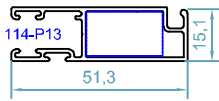

code : 1471
 آداپتور تک جداره ی لنگه بدون زهوار
Cover Profile
 weight :0.25 kg/m

code : 2599
 ثابت کننده ی لنگه
Sash Fixing
 weight :0.35 kg/m

سیستم مونوریل کشویی لنگه مخفی نرمال - HMNS60

code : 2528
ریل توری سه ریل
Fly Screen Profile
weight :0.23 kg/m

code : 2509
لنگه توری کشویی
Fly Screen Profile
weight :0.50 kg/m

code :2581
وادار لنگه توری
T For Flyscreen Sash
weight :0.44 kg/m

code :2580
وسط چهار لنگه توری
Adapter For Fly Screen Sash
weight :0.14 kg/m