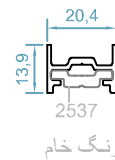

code : 1620
 سپری لنگه زهوار دار
T profile
 weight : 0.71 kg/m
 $J_x = 7.1 \text{ cm}^4$
 $J_y = 3.7 \text{ cm}^4$

code : 1513
 پروفیل کتیبه
Frame Profile
 weight : 1.07 kg/m
 $J_x = 12.6 \text{ cm}^4$
 $J_y = 9.9 \text{ cm}^4$

code : 2014
 مابین دو فریم
Between Two Frame
 weight : 0.14 kg/m

HMNS60 -Uninsulated Monorail Hidden Vent Sliding System

code : 2116
 پروفیل اینترلاک
Interlock Profile
 weight :0.4 kg/m

code : 2562
 پروفیل جای نسمه
Rod Profile Adapter
 weight :0.14 kg/m

code : 2551
 وسط چهار لنگه
Adjoining Sliding Sash pr.
 weight :0.18 kg/m

code : 2504
 پروفیل نسمه
Rod Profile
 weight :0.18 kg/m

code : 2547
 آداپتور سه لنگه وسط بازشو قفل شو
Adapter Profile
 weight :0.5 kg/m

code : 2598
 آداپتور اسپانیولت کشویی 60
Espagnolet Adapter
 weight :0.24 kg/m

code : 3140
 آداپتور سه لنگه وسط بازشو بدون قفل
Adapter Profile
 weight :0.14 kg/m

code : 2530
 ریل بلبرینگ
Rail Profile
 weight :0.12 kg/m