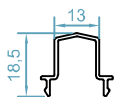

code : 2014
 مابین دو فریم
Between Two Frame
 weight : 0.14 kg/m

HMNS60 -Uninsulated Monorail Hidden Vent Sliding System

code : 2116
 پروفیل اینترلاک
Interlock Profile
 weight :0.4 kg/m

code : 2562
 پروفیل جای نسمه
Rod Profile Adapter
 weight :0.14 kg/m

code : 2551
 وسط چهار لنگه
Adjoining Sliding Sash pr.
 weight :0.18 kg/m

code : 2504
 پروفیل نسمه
Rod Profile
 weight :0.18 kg/m

code : 2547
 آداپتور سه لنگه وسط بازشو قفل شو
Adapter Profile
 weight :0.5 kg/m

code : 2598
 آداپتور اسپانیولت کشویی 60
Espagnolet Adapter
 weight :0.24 kg/m

code : 3140
 آداپتور سه لنگه وسط بازشو بدون قفل
Adapter Profile
 weight :0.14 kg/m

code : 2530
 ریل بلبرینگ
Rail Profile
 weight :0.12 kg/m