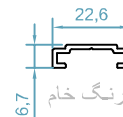

code : 2562
پروفیل جای نسمه
Rod Profile Adapter
weight :0.14 kg/m