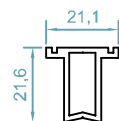

code : 2551
 وسط چهار لنگه
Adjoining Sliding Sash pr.
 weight :0.18 kg/m

code : 2504
 پروفیل نسمه
Rod Profile
 weight :0.18 kg/m

code : 2547
 آداپتور سه لنگه وسط بازشو قفل شو
Adapter Profile
 weight :0.5 kg/m

code : 2598
 آداپتور اسپانیولت کشویی 60
Espagnolet Adapter
 weight :0.24 kg/m

code : 3140
 آداپتور سه لنگه وسط بازشو بدون قفل
Adapter Profile
 weight :0.14 kg/m

code : 2530
 ریل بلبرینگ
Rail Profile
 weight :0.12 kg/m

code : 1471
 آداپتور تک جداره ی لنگه بدون زهوار
Cover Profile
 weight :0.25 kg/m

code : 2599
 ثابت کننده ی لنگه
Sash Fixing
 weight :0.35 kg/m

سیستم مونوریل کشویی لنگه مخفی نرمال - HMNS60

code : 2528
ریل توری سه ریل
Fly Screen Profile
weight :0.23 kg/m