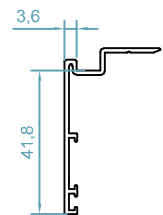

code : 2509
لنگه توری کشویی
Fly Screen Profile
weight :0.50 kg/m

code :2581
وادار لنگه توری
T For Flyscreen Sash
weight :0.44 kg/m

code :2580
وسط چهار لنگه توری
Adapter For Fly Screen Sash
weight :0.14 kg/m

code : 2548
لنگه توری پلیسه
Fly Screen Sash
weight :0.44 kg/m

code : 2549
فریم توری پلیسه
Fly Screen Frame
weight :0.43 kg/m

code :2500
پروفیل روکوب
Border Profile
weight :0.38 kg/m

code :2501
پروفیل روکوب
Border Profile
weight :0.35 kg/m

code :2524
پروفیل روکوب
Border Profile
weight :0.27 kg/m

code :2522
پروفیل روکوب
Border Profile
weight :0.37 kg/m

code :2523
پروفیل روکوب
Border Profile
weight :0.32 kg/m

code :2558
پروفیل روکوب
Border Profile
weight :0.32 kg/m