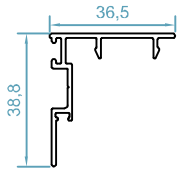

HMNS60 -Uninsulated Monorail Hidden Vent Sliding System

code : 2116
پروفیل اینترلاک
Interlock Profile
weight :0.4 kg/m