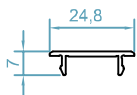

code : 2551
 وسط چهار لنگه
Adjoining Sliding Sash pr.
 weight :0.18 kg/m

code : 2504
 پروفیل نسمه
Rod Profile
 weight :0.18 kg/m

code : 2547
 آداپتور سه لنگه وسط بازشو قفل شو
Adapter Profile
 weight :0.5 kg/m

code : 2598
 آداپتور اسپانیولت کشویی 60
Espagnolet Adapter
 weight :0.24 kg/m

code : 3140
 آداپتور سه لنگه وسط بازشو بدون قفل
Adapter Profile
 weight :0.14 kg/m

code : 2530
 ریل بلبرینگ
Rail Profile
 weight :0.12 kg/m