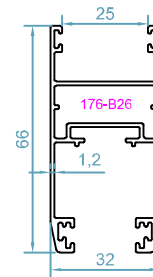

HMNS60

سیستم مونوریل کشویی لنگه مخفی نرمال

Uninsulated Monorail Hidden Vent Sliding System

مشخصات سیستم

- * اندازه ی عرض فریم : 60 mm
- * اندازه ی ارتفاع فریم : 96.8 mm
- * اندازه ی عرض لنگه : 32 mm
- * اندازه ی ارتفاع لنگه : 66 mm
- * وزن لنگه ی کشویی بازشو : 80 KG
- * ضخامت دیواره ی پروفیل : 1.1-1.3mm
- * امکان نصب لاستیک در اینترلاک و بهینه سازی هوابندی و عایق صدا
- * مخفی بودن بودن لنگه ی بازشو از نمای بیرون
- * امکان نصب زهوار تک جداره و دوجداره در فریم و لنگه بازشو

سیستم مونوریل کشویی لنگه مخفی نرمال - HMNS60

code : 2015
 فریم مونوریل
Monorail Frame
 weight : 1.58 kg/m
 $J_x = 38.2 \text{ cm}^4$
 $J_y = 37.8 \text{ cm}^4$

code : 2055
 لنگه ی بدون زهوار
Sash Profile
 weight : 0.92 kg/m
 $J_x = 5.82 \text{ cm}^4$
 $J_y = 11.89 \text{ cm}^4$

code : 2016
 فریم مونوریل
Monorail Frame
 weight : 1.72 kg/m
 $J_x = 39.1 \text{ cm}^4$
 $J_y = 38.5 \text{ cm}^4$

code : 2100
 سپری لنگه بدون زهوار
T profile
 weight : 0.79 kg/m
 $J_x = 10.3 \text{ cm}^4$
 $J_y = 5.03 \text{ cm}^4$

code : 2121
 درپوش فریم مونوریل
Frame Cover
 weight : 0.253 kg/m

code : 2056
 لنگه زهوار دار
Sash Profile
 weight : 0.83 kg/m
 $J_x = 12.6 \text{ cm}^4$
 $J_y = 9.9 \text{ cm}^4$

code : 2108
 سپری فریم مونوریل
T Profil For Frame
 weight : 0.87 kg/m