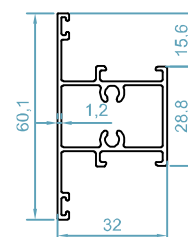

HMNS60

سیستم مونوریل کشویی لنگه مخفی نرمال

Uninsulated Monorail Hidden Vent Sliding System

مشخصات سیستم

- * اندازه ی عرض فریم : 60 mm
- * اندازه ی ارتفاع فریم : 96.8 mm
- * اندازه ی عرض لنگه : 32 mm
- * اندازه ی ارتفاع لنگه : 66 mm
- * وزن لنگه ی کشویی بازشو : 80 KG
- * ضخامت دیواره ی پروفیل : 1.1-1.3mm
- * امکان نصب لاستیک در اینترلاک و بهینه سازی هوابندی و عایق صدا
- * مخفی بودن بودن لنگه ی بازشو از نمای بیرون
- * امکان نصب زهوار تک جداره و دوجداره در فریم و لنگه بازشو

سیستم مونوریل کشویی لنگه مخفی نرمال - HMNS60

code : 2015
 فریم مونوریل
Monorail Frame
 weight : 1.58 kg/m
 $J_x = 38.2 \text{ cm}^4$
 $J_y = 37.8 \text{ cm}^4$

code : 2055
 لنگه ی بدون زهوار
Sash Profile
 weight : 0.92 kg/m
 $J_x = 5.82 \text{ cm}^4$
 $J_y = 11.89 \text{ cm}^4$

code : 2016
 فریم مونوریل
Monorail Frame
 weight : 1.72 kg/m
 $J_x = 39.1 \text{ cm}^4$
 $J_y = 38.5 \text{ cm}^4$

code : 2100
 سپری لنگه بدون زهوار
T profile
 weight : 0.79 kg/m
 $J_x = 10.3 \text{ cm}^4$
 $J_y = 5.03 \text{ cm}^4$

code : 2121
 درپوش فریم مونوریل
Frame Cover
 weight : 0.253 kg/m

code : 2056
 لنگه زهوار دار
Sash Profile
 weight : 0.83 kg/m
 $J_x = 12.6 \text{ cm}^4$
 $J_y = 9.9 \text{ cm}^4$

code : 2108
 سپری فریم مونوریل
T Profil For Frame
 weight : 0.87 kg/m