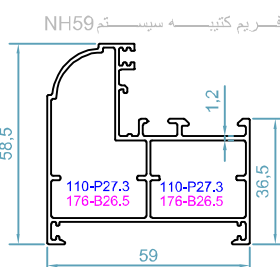

HMNS60

سیستم مونوریل کشویی لنگه مخفی نرمال

Uninsulated Monorail Hidden Vent Sliding System

مشخصات سیستم

- * اندازه ی عرض فریم : 60 mm
- * اندازه ی ارتفاع فریم : 96.8 mm
- * اندازه ی عرض لنگه : 32 mm
- * اندازه ی ارتفاع لنگه : 66 mm
- * وزن لنگه ی کشویی بازشو : 80 KG
- * ضخامت دیواره ی پروفیل : 1.1-1.3mm
- * امکان نصب لاستیک در اینترلاک و بهینه سازی هوابندی و عایق صدا
- * مخفی بودن بودن لنگه ی بازشو از نمای بیرون
- * امکان نصب زهوار تک جداره و دوجداره در فریم و لنگه بازشو

code : 2016
 فریم مونوریل
Monorail Frame
 weight : 1.72 kg/m
 $J_x = 39.1 \text{ cm}^4$
 $J_y = 38.5 \text{ cm}^4$

code : 2100
 سپری لنگه بدون زهوار
T profile
 weight : 0.79 kg/m
 $J_x = 10.3 \text{ cm}^4$
 $J_y = 5.03 \text{ cm}^4$

code : 2121
 درپوش فریم مونوریل
Frame Cover
 weight : 0.253 kg/m

code : 2056
 لنگه زهوار دار
Sash Profile
 weight : 0.83 kg/m
 $J_x = 12.6 \text{ cm}^4$
 $J_y = 9.9 \text{ cm}^4$

code : 2108
 سپری فریم مونوریل
T Profil For Frame
 weight : 0.87 kg/m

code : 1620
 سپری لنگه زهوار دار
T profile
 weight : 0.71 kg/m
 $J_x = 7.1 \text{ cm}^4$
 $J_y = 3.7 \text{ cm}^4$

code : 1513
 پروفیل کتیبه
Frame Profile
 weight : 1.07 kg/m
 $J_x = 12.6 \text{ cm}^4$
 $J_y = 9.9 \text{ cm}^4$