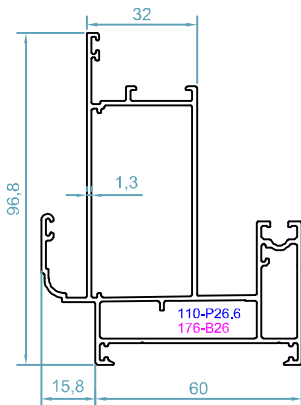

HMNS60

سیستم مونوریل کشویی لنگه مخفی نرمال

Uninsulated Monorail Hidden Vent Sliding System

مشخصات سیستم

- * اندازه ی عرض فریم : 60 mm
- * اندازه ی ارتفاع فریم : 96.8 mm
- * اندازه ی عرض لنگه : 32 mm
- * اندازه ی ارتفاع لنگه : 66 mm
- * وزن لنگه ی کشویی بازشو : 80 KG
- * ضخامت دیواره ی پروفیل : 1.1-1.3mm
- * امکان نصب لاستیک در اینترلاک و بهینه سازی هوابندی و عایق صدا
- * مخفی بودن بودن لنگه ی بازشو از نمای بیرون
- * امکان نصب زهوار تک جداره و دوجداره در فریم و لنگه بازشو

سیستم مونوریل کشویی لنگه مخفی نرمال - HMNS60

code : 2015
 فریم مونوریل
Monorail Frame
 weight : 1.58 kg/m
 $J_x = 38.2 \text{ cm}^4$
 $J_y = 37.8 \text{ cm}^4$

code : 2055
 لنگه ی بدون زهوار
Sash Profile
 weight : 0.92 kg/m
 $J_x = 5.82 \text{ cm}^4$
 $J_y = 11.89 \text{ cm}^4$

code : 2016
 فریم مونوریل
Monorail Frame
 weight : 1.72 kg/m
 $J_x = 39.1 \text{ cm}^4$
 $J_y = 38.5 \text{ cm}^4$

code : 2100
 سپری لنگه بدون زهوار
T profile
 weight : 0.79 kg/m
 $J_x = 10.3 \text{ cm}^4$
 $J_y = 5.03 \text{ cm}^4$

code : 2121
 درپوش فریم مونوریل
Frame Cover
 weight : 0.253 kg/m

code : 2056
 لنگه زهوار دار
Sash Profile
 weight : 0.83 kg/m
 $J_x = 12.6 \text{ cm}^4$
 $J_y = 9.9 \text{ cm}^4$

code : 2108
 سپری فریم مونوریل
T Profil For Frame
 weight : 0.87 kg/m