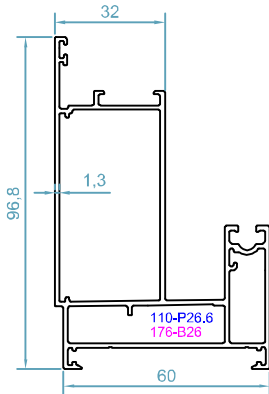

HMNS60

سیستم مونوریل کشویی لنگه مخفی نرمال

Uninsulated Monorail Hidden Vent Sliding System

مشخصات سیستم

- * اندازه ی عرض فریم : 60 mm
- * اندازه ی ارتفاع فریم : 96.8 mm
- * اندازه ی عرض لنگه : 32 mm
- * اندازه ی ارتفاع لنگه : 66 mm
- * وزن لنگه ی کشویی بازشو : 80 KG
- * ضخامت دیواره ی پروفیل : 1.1-1.3mm
- * امکان نصب لاستیک در اینترلاک و بهینه سازی هوابندی و عایق صدا
- * مخفی بودن بودن لنگه ی بازشو از نمای بیرون
- * امکان نصب زهوار تک جداره و دوجداره در فریم و لنگه بازشو

سیستم مونوریل کشویی لنگه مخفی نرمال - HMNS60

code : 2015
 فریم مونوریل
Monorail Frame
 weight : 1.58 kg/m
 $J_x = 38.2 \text{ cm}^4$
 $J_y = 37.8 \text{ cm}^4$

code : 2055
 لنگه ی بدون زهوار
Sash Profile
 weight : 0.92 kg/m
 $J_x = 5.82 \text{ cm}^4$
 $J_y = 11.89 \text{ cm}^4$

code : 2016
 فریم مونوریل
Monorail Frame
 weight : 1.72 kg/m
 $J_x = 39.1 \text{ cm}^4$
 $J_y = 38.5 \text{ cm}^4$

code : 2100
 سپری لنگه بدون زهوار
T profile
 weight : 0.79 kg/m
 $J_x = 10.3 \text{ cm}^4$
 $J_y = 5.03 \text{ cm}^4$

code : 2121
 درپوش فریم مونوریل
Frame Cover
 weight : 0.253 kg/m

code : 2056
 لنگه زهوار دار
Sash Profile
 weight : 0.83 kg/m
 $J_x = 12.6 \text{ cm}^4$
 $J_y = 9.9 \text{ cm}^4$

code : 2108
 سپری فریم مونوریل
T Profil For Frame
 weight : 0.87 kg/m