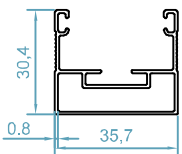

code : 2509
لنگه توری کشویی
Fly Screen Profile
weight :0.50 kg/m

code :2581
وادار لنگه توری
T For Flyscreen Sash
weight :0.44 kg/m

code :2580
وسط چهار لنگه توری
Adapter For Fly Screen Sash
weight :0.14 kg/m

code : 2548
لنگه توری پلیسه
Fly Screen Sash
weight :0.44 kg/m

code : 2549
فریم توری پلیسه
Fly Screen Frame
weight :0.43 kg/m

code :2500
پروفیل روکوب
Border Profile
weight :0.38 kg/m

code :2501
پروفیل روکوب
Border Profile
weight :0.35 kg/m