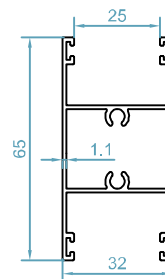

HMNS60

سیستم مونوریل کشویی لنگه مخفی نرمال

Uninsulated Monorail Hidden Vent Sliding System

مشخصات سیستم

- * اندازه ی عرض فریم : 60 mm
- * اندازه ی ارتفاع فریم : 96.8 mm
- * اندازه ی عرض لنگه : 32 mm
- * اندازه ی ارتفاع لنگه : 66 mm
- * وزن لنگه ی کشویی بازشو : 80 KG
- * ضخامت دیواره ی پروفیل : 1.1-1.3mm
- * امکان نصب لاستیک در اینترلاک و بهینه سازی هوابندی و عایق صدا
- * مخفی بودن بودن لنگه ی بازشو از نمای بیرون
- * امکان نصب زهوار تک جداره و دوجداره در فریم و لنگه بازشو

سیستم مونوریل کشویی لنگه مخفی نرمال - HMNS60

code : 2015
 فریم مونوریل
Monorail Frame
 weight : 1.58 kg/m
 $J_x = 38.2 \text{ cm}^4$
 $J_y = 37.8 \text{ cm}^4$

code : 2055
 لنگه ی بدون زهوار
Sash Profile
 weight : 0.92 kg/m
 $J_x = 5.82 \text{ cm}^4$
 $J_y = 11.89 \text{ cm}^4$

code : 2016
 فریم مونوریل
Monorail Frame
 weight : 1.72 kg/m
 $J_x = 39.1 \text{ cm}^4$
 $J_y = 38.5 \text{ cm}^4$

code : 2100
 سپری لنگه بدون زهوار
T profile
 weight : 0.79 kg/m
 $J_x = 10.3 \text{ cm}^4$
 $J_y = 5.03 \text{ cm}^4$

code : 2121
 درپوش فریم مونوریل
Frame Cover
 weight : 0.253 kg/m

code : 2056
 لنگه زهوار دار
Sash Profile
 weight : 0.83 kg/m
 $J_x = 12.6 \text{ cm}^4$
 $J_y = 9.9 \text{ cm}^4$

code : 2108
 سپری فریم مونوریل
T Profil For Frame
 weight : 0.87 kg/m