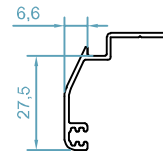

code : 2509
لنگه توری کشویی
Fly Screen Profile
weight :0.50 kg/m

code :2581
وادار لنگه توری
T For Flyscreen Sash
weight :0.44 kg/m

code :2580
وسط چهار لنگه توری
Adapter For Fly Screen Sash
weight :0.14 kg/m

code : 2548
لنگه توری پلیسه
Fly Screen Sash
weight :0.44 kg/m

code : 2549
فریم توری پلیسه
Fly Screen Frame
weight :0.43 kg/m

code :2500
پروفیل روکوب
Border Profile
weight :0.38 kg/m

code :2501
پروفیل روکوب
Border Profile
weight :0.35 kg/m

code :2524
پروفیل روکوب
Border Profile
weight :0.27 kg/m

code :2522
پروفیل روکوب
Border Profile
weight :0.37 kg/m

code :2523
پروفیل روکوب
Border Profile
weight :0.32 kg/m

code :2558
پروفیل روکوب
Border Profile
weight :0.32 kg/m