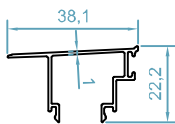

HMNS60

سیستم مونوریل کشویی لنگه مخفی نرمال

Uninsulated Monorail Hidden Vent Sliding System

مشخصات سیستم

- * اندازه ی عرض فریم : 60 mm
- * اندازه ی ارتفاع فریم : 96.8 mm
- * اندازه ی عرض لنگه : 32 mm
- * اندازه ی ارتفاع لنگه : 66 mm
- * وزن لنگه ی کشویی بازشو : 80 KG
- * ضخامت دیواره ی پروفیل : 1.1-1.3mm
- * امکان نصب لاستیک در اینترلاک و بهینه سازی هوابندی و عایق صدا
- * مخفی بودن بودن لنگه ی بازشو از نمای بیرون
- * امکان نصب زهوار تک جداره و دوجداره در فریم و لنگه بازشو

سیستم مونوریل کشویی لنگه مخفی نرمال - HMNS60

code : 2015
 فریم مونوریل
Monorail Frame
 weight : 1.58 kg/m
 $J_x = 38.2 \text{ cm}^4$
 $J_y = 37.8 \text{ cm}^4$

code : 2055
 لنگه ی بدون زهوار
Sash Profile
 weight : 0.92 kg/m
 $J_x = 5.82 \text{ cm}^4$
 $J_y = 11.89 \text{ cm}^4$

code : 2016
 فریم مونوریل
Monorail Frame
 weight : 1.72 kg/m
 $J_x = 39.1 \text{ cm}^4$
 $J_y = 38.5 \text{ cm}^4$

code : 2100
 سپری لنگه بدون زهوار
T profile
 weight : 0.79 kg/m
 $J_x = 10.3 \text{ cm}^4$
 $J_y = 5.03 \text{ cm}^4$