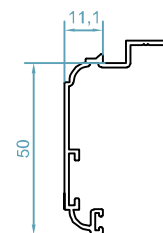

code : 2509
لنگه توری کشویی
Fly Screen Profile
weight :0.50 kg/m

code :2581
وادار لنگه توری
T For Flyscreen Sash
weight :0.44 kg/m

code :2580
وسط چهار لنگه توری
Adapter For Fly Screen Sash
weight :0.14 kg/m

code : 2548
لنگه توری پلیسه
Fly Screen Sash
weight :0.44 kg/m

code : 2549
فریم توری پلیسه
Fly Screen Frame
weight :0.43 kg/m

code :2500
پروفیل روکوب
Border Profile
weight :0.38 kg/m

code :2501
پروفیل روکوب
Border Profile
weight :0.35 kg/m

code :2524
پروفیل روکوب
Border Profile
weight :0.27 kg/m

code :2522
پروفیل روکوب
Border Profile
weight :0.37 kg/m

code :2523
پروفیل روکوب
Border Profile
weight :0.32 kg/m

code :2558
پروفیل روکوب
Border Profile
weight :0.32 kg/m