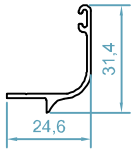

code : 2551
 وسط چهار لنگه
Adjoining Sliding Sash pr.
 weight :0.18 kg/m

code : 2504
 پروفیل نسمه
Rod Profile
 weight :0.18 kg/m

code : 2547
 آداپتور سه لنگه وسط بازشو قفل شو
Adapter Profile
 weight :0.5 kg/m

code : 2598
 آداپتور اسپانیولت کشویی 60
Espagnolet Adapter
 weight :0.24 kg/m

code : 3140
 آداپتور سه لنگه وسط بازشو بدون قفل
Adapter Profile
 weight :0.14 kg/m

code : 2530
 ریل بلبرینگ
Rail Profile
 weight :0.12 kg/m

code : 1471
 آداپتور تک جداره ی لنگه بدون زهوار
Cover Profile
 weight :0.25 kg/m

code : 2599
 ثابت کننده ی لنگه
Sash Fixing
 weight :0.35 kg/m

سیستم مونوریل کشویی لنگه مخفی نرمال - HMNS60

code : 2528
ریل توری سه ریل
Fly Screen Profile
weight :0.23 kg/m