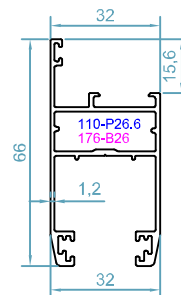

HMNS60

سیستم مونوریل کشویی لنگه مخفی نرمال

Uninsulated Monorail Hidden Vent Sliding System

مشخصات سیستم

- * اندازه ی عرض فریم : 60 mm
- * اندازه ی ارتفاع فریم : 96.8 mm
- * اندازه ی عرض لنگه : 32 mm
- * اندازه ی ارتفاع لنگه : 66 mm
- * وزن لنگه ی کشویی بازشو : 80 KG
- * ضخامت دیواره ی پروفیل : 1.1-1.3mm
- * امکان نصب لاستیک در اینترلاک و بهینه سازی هوابندی و عایق صدا
- * مخفی بودن بودن لنگه ی بازشو از نمای بیرون
- * امکان نصب زهوار تک جداره و دوجداره در فریم و لنگه بازشو

سیستم مونوریل کشویی لنگه مخفی نرمال - HMNS60

code : 2015
 فریم مونوریل
Monorail Frame
 weight : 1.58 kg/m
 $J_x = 38.2 \text{ cm}^4$
 $J_y = 37.8 \text{ cm}^4$

code : 2055
 لنگه ی بدون زهوار
Sash Profile
 weight : 0.92 kg/m
 $J_x = 5.82 \text{ cm}^4$
 $J_y = 11.89 \text{ cm}^4$

code : 2016
 فریم مونوریل
Monorail Frame
 weight : 1.72 kg/m
 $J_x = 39.1 \text{ cm}^4$
 $J_y = 38.5 \text{ cm}^4$

code : 2100
 سپری لنگه بدون زهوار
T profile
 weight : 0.79 kg/m
 $J_x = 10.3 \text{ cm}^4$
 $J_y = 5.03 \text{ cm}^4$

code : 2121
 درپوش فریم مونوریل
Frame Cover
 weight : 0.253 kg/m

code : 2056
 لنگه زهوار دار
Sash Profile
 weight : 0.83 kg/m
 $J_x = 12.6 \text{ cm}^4$
 $J_y = 9.9 \text{ cm}^4$

code : 2108
 سپری فریم مونوریل
T Profil For Frame
 weight : 0.87 kg/m