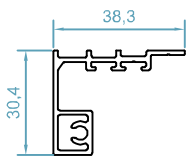

code : 1620
 سپری لنگه زهوار دار
T profile
 weight : 0.71 kg/m
 $J_x = 7.1 \text{ cm}^4$
 $J_y = 3.7 \text{ cm}^4$

code : 1513
 پروفیل کتیبه
Frame Profile
 weight : 1.07 kg/m
 $J_x = 12.6 \text{ cm}^4$
 $J_y = 9.9 \text{ cm}^4$

code : 2014
 مابین دو فریم
Between Two Frame
 weight : 0.14 kg/m

HMNS60 -Uninsulated Monorail Hidden Vent Sliding System

code : 2116
 پروفیل اینترلاک
Interlock Profile
 weight :0.4 kg/m

code : 2562
 پروفیل جای نسمه
Rod Profile Adapter
 weight :0.14 kg/m

code : 2551
 وسط چهار لنگه
Adjoining Sliding Sash pr.
 weight :0.18 kg/m

code : 2504
 پروفیل نسمه
Rod Profile
 weight :0.18 kg/m

code : 2547
 آداپتور سه لنگه وسط بازشو قفل شو
Adapter Profile
 weight :0.5 kg/m