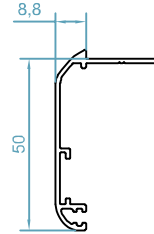

code : 2598
 آداپتور اسپانیولت کشویی 60
Espagnolet Adapter
 weight :0.24 kg/m

code : 3140
 آداپتور سه لنگه وسط بازشو بدون قفل
Adapter Profile
 weight :0.14 kg/m

code : 2530
 ریل بلبرینگ
Rail Profile
 weight :0.12 kg/m

code : 1471
 آداپتور تک جداره ی لنگه بدون زهوار
Cover Profile
 weight :0.25 kg/m

code : 2599
 ثابت کننده ی لنگه
Sash Fixing
 weight :0.35 kg/m

سیستم مونوریل کشویی لنگه مخفی نرمال - HMNS60

code : 2528
ریل توری سه ریل
Fly Screen Profile
weight :0.23 kg/m

code : 2509
لنگه توری کشویی
Fly Screen Profile
weight :0.50 kg/m

code :2581
وادار لنگه توری
T For Flyscreen Sash
weight :0.44 kg/m

code :2580
وسط چهار لنگه توری
Adapter For Fly Screen Sash
weight :0.14 kg/m

code : 2548
لنگه توری پلیسه
Fly Screen Sash
weight :0.44 kg/m

code : 2549
فریم توری پلیسه
Fly Screen Frame
weight :0.43 kg/m

code :2500
پروفیل روکوب
Border Profile
weight :0.38 kg/m

code :2501
پروفیل روکوب
Border Profile
weight :0.35 kg/m