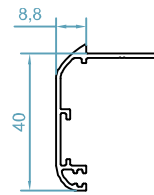

code : 2598
 آداپتور اسپانیولت کشویی 60
Espagnolet Adapter
 weight :0.24 kg/m

code : 3140
 آداپتور سه لنگه وسط بازشو بدون قفل
Adapter Profile
 weight :0.14 kg/m

code : 2530
 ریل بلبرینگ
Rail Profile
 weight :0.12 kg/m

code : 1471
 آداپتور تک جداره ی لنگه بدون زهوار
Cover Profile
 weight :0.25 kg/m

code : 2599
 ثابت کننده ی لنگه
Sash Fixing
 weight :0.35 kg/m

سیستم مونوریل کشویی لنگه مخفی نرمال - HMNS60

code : 2528
ریل توری سه ریل
Fly Screen Profile
weight :0.23 kg/m

code : 2509
لنگه توری کشویی
Fly Screen Profile
weight :0.50 kg/m

code :2581
وادار لنگه توری
T For Flyscreen Sash
weight :0.44 kg/m

code :2580
وسط چهار لنگه توری
Adapter For Fly Screen Sash
weight :0.14 kg/m

code : 2548
لنگه توری پلیسه
Fly Screen Sash
weight :0.44 kg/m

code : 2549
فریم توری پلیسه
Fly Screen Frame
weight :0.43 kg/m

code :2500
پروفیل روکوب
Border Profile
weight :0.38 kg/m

code :2501
پروفیل روکوب
Border Profile
weight :0.35 kg/m