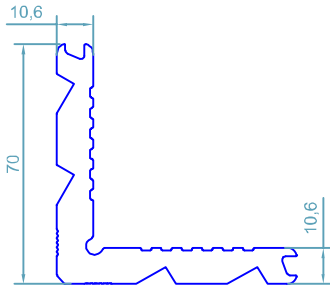

HMNS60 - Uninsulated Monorail Hidden Vent Sliding System