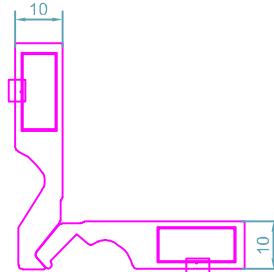

code :2524
پروفیل روکوب
Border Profile
weight :0.27 kg/m

code :2522
پروفیل روکوب
Border Profile
weight :0.37 kg/m

code :2523
پروفیل روکوب
Border Profile
weight :0.32 kg/m

code :2558
پروفیل روکوب
Border Profile
weight :0.32 kg/m

HMNS60 - Uninsulated Monorail Hidden Vent Sliding System

code : 110
گونیسا پانچی
Corner Cleat
weight : 3.32 kg/m

طول برش در اندازه های مختلف

code : 176
PC B10
گونیسای آلی فریم و لنگه

طول برش در اندازه های مختلف