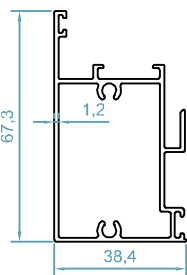

HMNS60

سیستم مونوریل کشویی لنگه مخفی نرمال

Uninsulated Monorail Hidden Vent Sliding System

مشخصات سیستم

- * اندازه ی عرض فریم : 60 mm
- * اندازه ی ارتفاع فریم : 96.8 mm
- * اندازه ی عرض لنگه : 32 mm
- * اندازه ی ارتفاع لنگه : 66 mm
- * وزن لنگه ی کشویی بازشو : 80 KG
- * ضخامت دیواره ی پروفیل : 1.1-1.3mm
- * امکان نصب لاستیک در اینترلاک و بهینه سازی هوابندی و عایق صدا
- * مخفی بودن بودن لنگه ی بازشو از نمای بیرون
- * امکان نصب زهوار تک جداره و دوجداره در فریم و لنگه بازشو

سیستم مونوریل کشویی لنگه مخفی نرمال - HMNS60

code : 2015
 فریم مونوریل
Monorail Frame
 weight : 1.58 kg/m
 $J_x = 38.2 \text{ cm}^4$
 $J_y = 37.8 \text{ cm}^4$

code : 2055
 لنگه ی بدون زهوار
Sash Profile
 weight : 0.92 kg/m
 $J_x = 5.82 \text{ cm}^4$
 $J_y = 11.89 \text{ cm}^4$

code : 2016
 فریم مونوریل
Monorail Frame
 weight : 1.72 kg/m
 $J_x = 39.1 \text{ cm}^4$
 $J_y = 38.5 \text{ cm}^4$

code : 2100
 سپری لنگه بدون زهوار
T profile
 weight : 0.79 kg/m
 $J_x = 10.3 \text{ cm}^4$
 $J_y = 5.03 \text{ cm}^4$

code : 2121
 درپوش فریم مونوریل
Frame Cover
 weight : 0.253 kg/m

code : 2056
 لنگه زهوار دار
Sash Profile
 weight : 0.83 kg/m
 $J_x = 12.6 \text{ cm}^4$
 $J_y = 9.9 \text{ cm}^4$

code : 2108
 سپری فریم مونوریل
T Profil For Frame
 weight : 0.87 kg/m