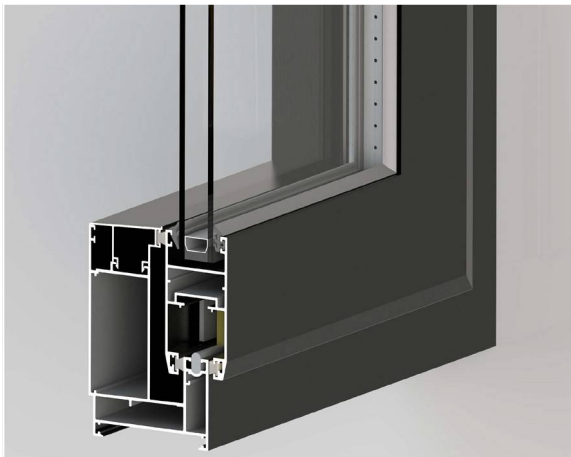

HMNS60

سیستم مونوریل کشویی لنگه مخفی نرمال

Uninsulated Monorail Hidden Vent Sliding System

مشخصات سیستم

- * اندازه ی عرض فریم : 60 mm
- * اندازه ی ارتفاع فریم : 96.8 mm
- * اندازه ی عرض لنگه : 32 mm
- * اندازه ی ارتفاع لنگه : 66 mm
- * وزن لنگه ی کشویی بازشو : 80 KG
- * ضخامت دیواره ی پروفیل : 1.1-1.3mm
- * امکان نصب لاستیک در اینترلاک و بهینه سازی هوابندی و عایق صدا
- * مخفی بودن بودن لنگه ی بازشو از نمای بیرون
- * امکان نصب زهوار تک جداره و دوجداره در فریم و لنگه بازشو

سیستم مونوریل کشویی لنگه مخفی نرمال - HMNS60

code : 2015
 فریم مونوریل
Monorail Frame
 weight : 1.58 kg/m
 $J_x = 38.2 \text{ cm}^4$
 $J_y = 37.8 \text{ cm}^4$

code : 2055
 لنگه ی بدون زهوار
Sash Profile
 weight : 0.92 kg/m
 $J_x = 5.82 \text{ cm}^4$
 $J_y = 11.89 \text{ cm}^4$