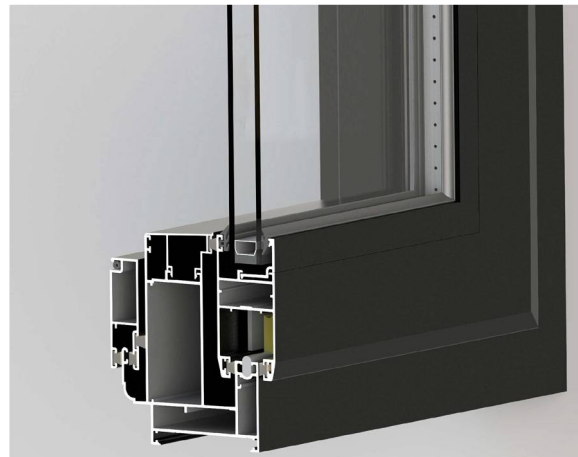

HMNS60

سیستم مونوریل کشویی لنگه مخفی نرمال

Uninsulated Monorail Hidden Vent Sliding System

مشخصات سیستم

- * اندازه ی عرض فریم : 60 mm
- * اندازه ی ارتفاع فریم : 96.8 mm
- * اندازه ی عرض لنگه : 32 mm
- * اندازه ی ارتفاع لنگه : 66 mm
- * وزن لنگه ی کشویی بازشو : 80 KG
- * ضخامت دیواره ی پروفیل : 1.1-1.3mm
- * امکان نصب لاستیک در اینترلاک و بهینه سازی هوابندی و عایق صدا
- * مخفی بودن بودن لنگه ی بازشو از نمای بیرون
- * امکان نصب زهوار تک جداره و دوجداره در فریم و لنگه بازشو

سیستم مونوریل کشویی لنگه مخفی نرمال - HMNS60

code : 2015
 فریم مونوریل
Monorail Frame
 weight : 1.58 kg/m
 $J_x = 38.2 \text{ cm}^4$
 $J_y = 37.8 \text{ cm}^4$

code : 2055
 لنگه ی بدون زهوار
Sash Profile
 weight : 0.92 kg/m
 $J_x = 5.82 \text{ cm}^4$
 $J_y = 11.89 \text{ cm}^4$